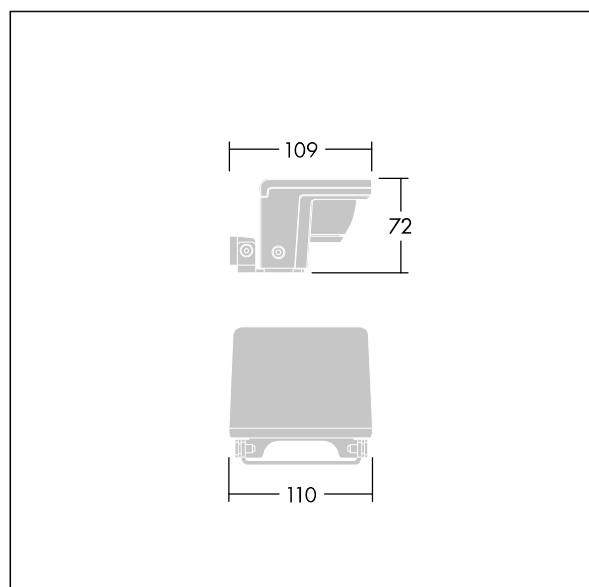

TLG_RAZA_M_S_MSF.wmf

Ce produit contient une source lumineuse de classe d'efficacité énergétique F.

Toutes les valeurs marquées d'un * sont des valeurs nominales. Thorn utilise des composants testés et éprouvés, en provenance des meilleurs fournisseurs. Dans certains cas isolés, il se peut qu'il y ait des pannes de nature technologique au niveau des LED individuels, pendant le cycle de vie nominal du produit. Les normes internationales fixent la tolérance du flux initial et de la charge associée à $\pm 10\%$. Sauf indication contraire, les valeurs sont applicables pour une température ambiante de 25 °C.

Les produits de Thorn Lighting sont perfectionnés en permanence. Nous nous réservons le droit d'apporter des modifications à nos produits sans autres publications.

© Thorn Lighting