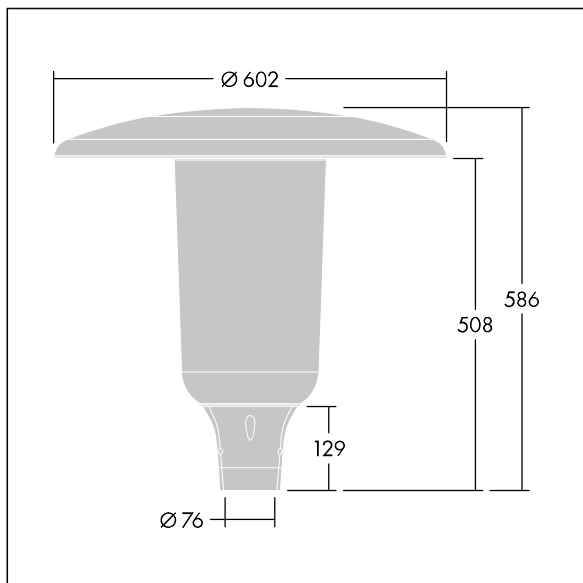

## Aerie

Lanterne LED discrète, à montage top, avec une conception intemporelle. Driver pour 24 LED, entraînés à 350mA avec une distribution Confort pour rue large (asymétrique). Classe électrique I, IP66, IK10. Capot et socle : aluminium fonderie thermopoudré résistant à la corrosion et adapté aux environnements C5, finition texturé gris anthracite 900 sablé. Boîtier : Polycarbonate (PC) faible épaisseur anti-UV avec finition transparent. Livré avec LED 4 000 K. Montage top sur mât de Ø 76mm. Pré-câblé avec 5 m de câble.

Dimensions : Ø602 x 586 mm

Puissance du luminaire: 26 W

Flux lumineux du luminaire: 4077 lm

Efficacité lumineuse du luminaire: 157 lm/W

Poids : 11,21 kg

Scx : 0.172 m<sup>2</sup>

TLG\_AERI\_F\_S\_CL.jpg

TLG\_AERI\_M\_T76\_S.wmf