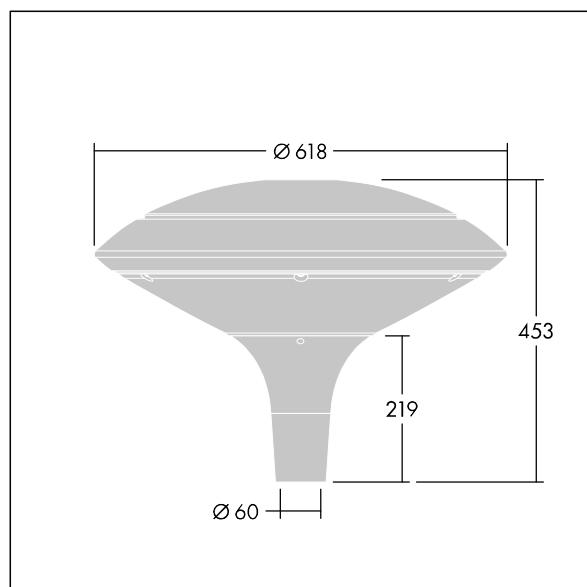

TLG_PLRL_M_IDC_T60.wmf

Ce produit contient une source lumineuse de classe d'efficacité énergétique D.

Toutes les valeurs marquées d'un * sont des valeurs nominales. Thorn utilise des composants testés et éprouvés, en provenance des meilleurs fournisseurs. Dans certains cas isolés, il se peut qu'il y ait des pannes de nature technologique au niveau des LED individuels, pendant le cycle de vie nominal du produit. Les normes internationales fixent la tolérance du flux initial et de la charge associée à ± 10 %. Sauf indication contraire, les valeurs sont applicables pour une température ambiante de 25 °C.

Les produits de Thorn Lighting sont perfectionnés en permanence. Nous nous réservons le droit d'apporter des modifications à nos produits sans autres publications.

© Thorn Lighting