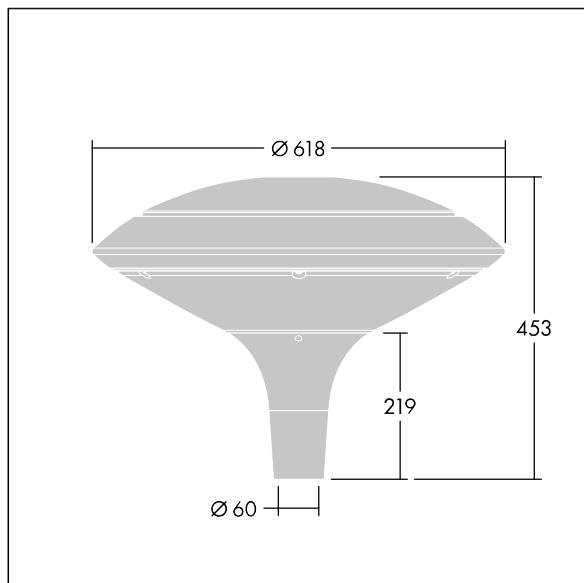

Plurio

Plurio Indirect : Lanterne LED décorative à montage top avec distribution Radialement symétrique. Driver avec 24 LED entraînés à 700mA. Classe électrique II, IP66, IK08. Base : coulé aluminium, thermopoudré gris anthracite 900 sablé. Chapeau : forme disque, aluminium, texturé gris anthracite 900 sablé. Diffuseur : anti-UV, transparent Polycarbonate (PC) avec prismes anti-éblouissement. Optique à réflecteur indirect Livré avec LED blanc variable 2 200 - 4 000 K. Montage top sur mât de Ø 60mm.

Émissions lumineuses vers le haut inférieures à 1 %.

Dimensions : Ø618 x 453 mm

Puissance du luminaire: 51 W

Flux lumineux du luminaire: 5386 lm

Efficacité lumineuse du luminaire: 106 lm/W

Poids : 11 kg

Scx : 0.151 m²

TLG_PLRL_F_IDC_ANT.jpg

TLG_PLRL_M_IDC_T60.wmf

Ce produit contient une source lumineuse de classe d'efficacité énergétique D.

Toutes les valeurs marquées d'un * sont des valeurs nominales. Thorn utilise des composants testés et éprouvés, en provenance des meilleurs fournisseurs. Dans certains cas isolés, il se peut qu'il y ait des pannes de nature technologique au niveau des LED individuels, pendant le cycle de vie nominal du produit. Les normes internationales fixent la tolérance du flux initial et de la charge associée à ± 10 %. Sauf indication contraire, les valeurs sont applicables pour une température ambiante de 25 °C.