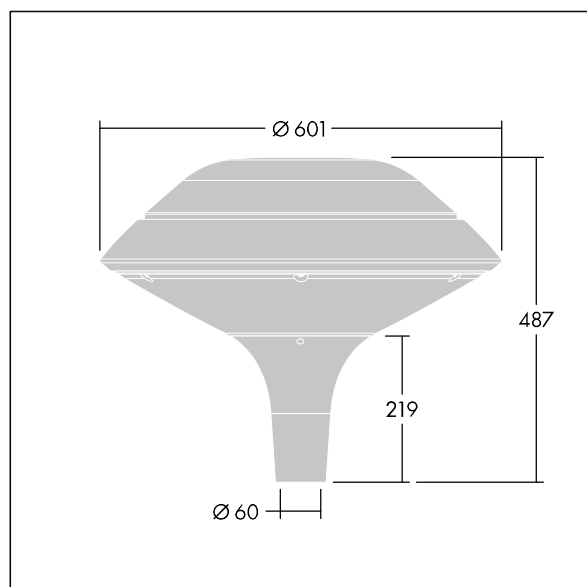

Plurio

Plurio Direct : Lanterne LED décorative à montage top avec distribution Radialement symétrique. Driver avec 18 LED entraînés à 500mA. Classe électrique I, IP66, IK08. Base : coulé aluminium, thermopoudré gris argent. Chapeau : forme plat, aluminium, texturé gris argent. Diffuseur : anti-UV, transparent Polycarbonate (PC) avec prismes anti-éblouissement. Optique à lentille direct avec réflecteur interne Equipé d'un 50% circuit de réduction de puissance, qui entre en vigueur 3 heures avant et 5 heures après un minuit calculé. Il peut être désactivé à l'installation avec un interrupteur interne facilement accessible. Livré avec LED 4 000 K. Montage top sur mât de Ø 60mm.

Émissions lumineuses vers le haut inférieures à 1 %.

Dimensions : Ø601 x 487 mm

Puissance du luminaire: 27,9 W

Flux lumineux du luminaire: 3747 lm

Efficacité lumineuse du luminaire: 134 lm/W

Poids : 11 kg

Scx : 0.167 m²

TLG_PLRL_F_DFC_GY.jpg

TLG_PLRL_M_DFC_T60.wmf

Ce produit contient une source lumineuse de classe d'efficacité énergétique D.

Toutes les valeurs marquées d'un * sont des valeurs nominales. Thorn utilise des composants testés et éprouvés, en provenance des meilleurs fournisseurs. Dans certains cas isolés, il se peut qu'il y ait des pannes de nature technologique au niveau des LED individuels, pendant le cycle de vie nominal du produit. Les normes internationales fixent la tolérance du flux initial et de la charge associée à $\pm 10\%$. Sauf indication contraire, les valeurs sont applicables pour une température ambiante de 25 °C.