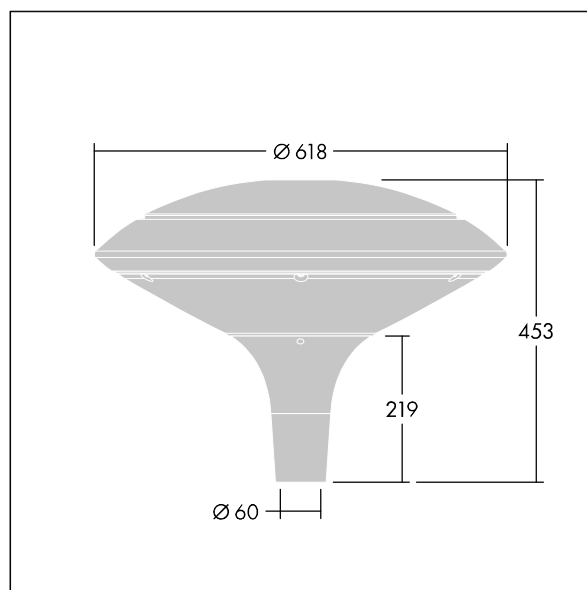

96668652 PLD D 18L50-740 R/S BS 3550 T60 CL1 GY

Plurio

Plurio Direct : Lanterne LED décorative à montage top avec distribution Radialement symétrique. Driver avec 18 LED entraînés à 500mA. Classe électrique I, IP66, IK08. Base : coulé aluminium, thermopoudré gris argent. Chapeau : forme disque, aluminium, texturé gris argent. Diffuseur : anti-UV, transparent Polycarbonate (PC) avec prismes anti-éblouissement. Optique à lentille direct avec réflecteur interne Equipé d'un 50% circuit de réduction de puissance, qui entre en vigueur 3 heures avant et 5 heures après un minuit calculé. Il peut être désactivé à l'installation avec un interrupteur interne facilement accessible. Livré avec LED 4 000 K. Montage top sur mât de Ø 60mm.

Émissions lumineuses vers le haut inférieures à 1 %.

Dimensions : Ø618 x 453 mm

Puissance du luminaire: 27,9 W

Flux lumineux du luminaire: 3747 lm

Efficacité lumineuse du luminaire: 134 lm/W

Poids : 11 kg

Scx : 0.151 m²

TLG_PLRL_F_DDC_GY.jpg

TLG_PLRL_M_DDC_T60.wmf

Ce produit contient une source lumineuse de classe d'efficacité énergétique D.

Toutes les valeurs marquées d'un * sont des valeurs nominales. Thorn utilise des composants testés et éprouvés, en provenance des meilleurs fournisseurs. Dans certains cas isolés, il se peut qu'il y ait des pannes de nature technologique au niveau des LED individuels, pendant le cycle de vie nominal du produit. Les normes internationales fixent la tolérance du flux initial et de la charge associée à $\pm 10\%$. Sauf indication contraire, les valeurs sont applicables pour une température ambiante de 25 °C.