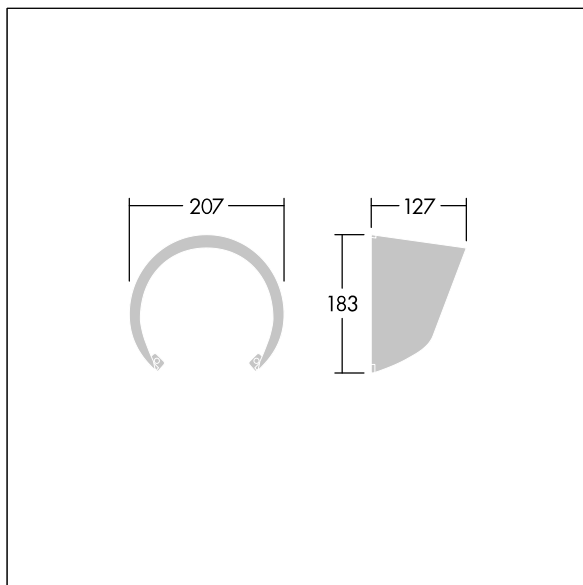

TLG_CONL_M_12LVS.wmf

Toutes les valeurs marquées d'un * sont des valeurs nominales. Sauf indication contraire, les valeurs sont applicables pour une température ambiante de 25 °C.

Les produits de Thorn Lighting sont perfectionnés en permanence. Nous nous réservons le droit d'apporter des modifications à nos produits sans autres publications.

© Thorn Lighting