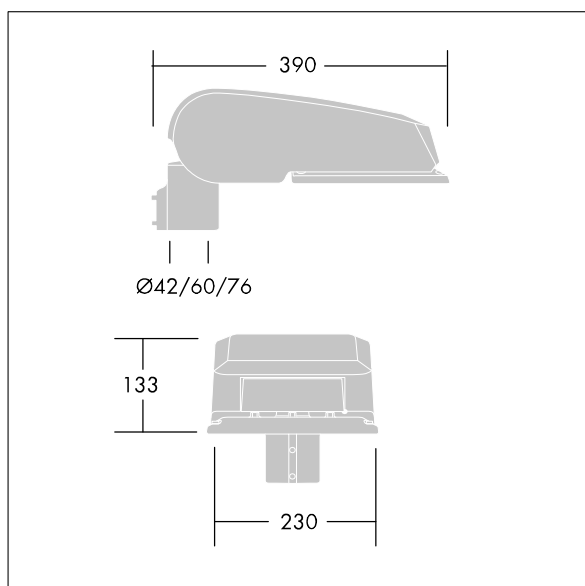

## CiviTEQ

Lanterne d'éclairage routier LED de taille Small avec 36 LED et une optique Rue large 700mA. Electronique, Classe électrique II, IP66, IK08. Corps : aluminium (EN AC-44300) fonderie, gris anthracite 900 sablé. Fermeture : verre plat trempé. Vis : Acier inox, traitement Ecolubric®. Livré avec un adaptateur d'emmanchement Ø 76 mm qui convient pour montage top (inclinaison 0°/5°/10°) ou latéral (inclinaison -20°/-15°/-10°/-5°/0°). Equipé d'un 50% circuit de réduction de puissance, qui entre en vigueur 3 heures avant et 5 heures après un minuit calculé. Il peut être désactivé à l'installation avec un interrupteur interne facilement accessible. Livré avec LED 4 000 K. Protection contre la surtension : mode commun à une impulsion 10 kV et mode commun multi-impulsions 8 kV et mode différentiel multi-impulsions 6 kV. Si un système DALI permanent est connecté, mode différentiel et mode commun multi-impulsions 6 kV.

Dimensions : 390 x 230 x 133 mm  
 Puissance du luminaire: 77 W  
 Flux lumineux du luminaire: 11332 lm  
 Efficacité lumineuse du luminaire: 147 lm/W  
 Poids : 6,1 kg  
 Scx : 0.077 m<sup>2</sup>

TLG\_CTEQ\_F\_SMTP36LEDPDB.jpg