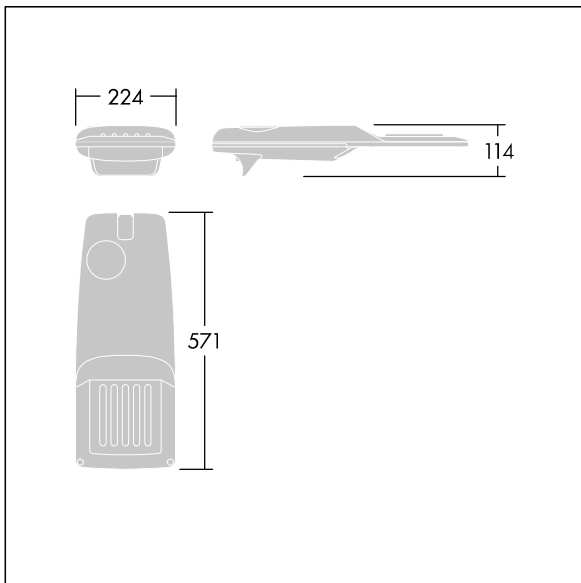

Dimensions: 571 x 224 x 114 mm

Luminaire input power: 39.9 W

Luminaire luminous flux: 5522 lm

Luminaire efficacy: 138 lm/W

Weight: 5.5 kg

Scx: 0.054 m<sup>2</sup>

TLG\_ISRP\_F\_PDB\_ANT.jpg

TLG\_ISRP\_M\_LD1.wmf