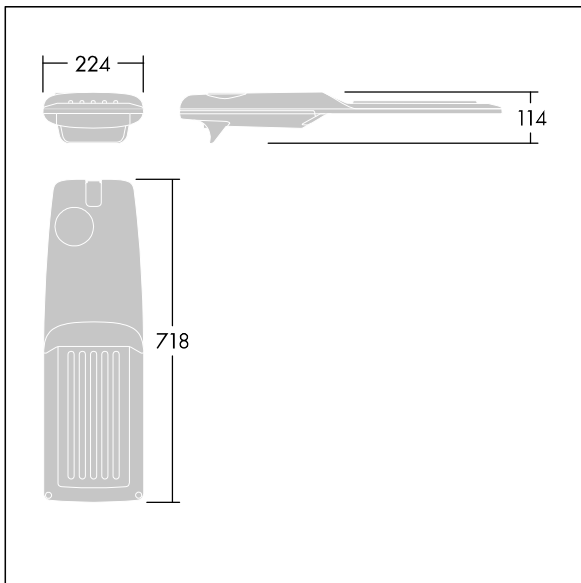

Dimensions: 718 x 224 x 114 mm

Luminaire input power: 49.5 W

Luminaire luminous flux: 8370 lm

Luminaire efficacy: 169 lm/W

Weight: 7.4 kg

Scx: 0.066 m<sup>2</sup>

TLG\_ISRP\_F\_M\_PDB\_ANT.jpg

TLG\_ISRP\_M\_LD2.wmf