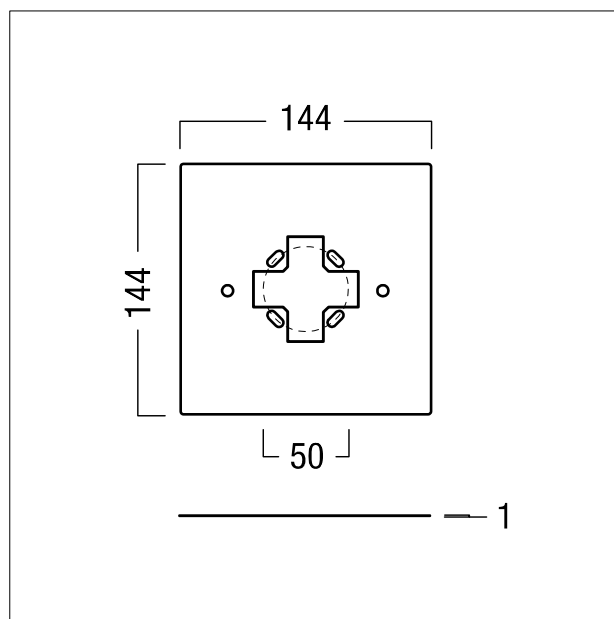

ZS_ONL_M_RESC_AD_BESA.wmf