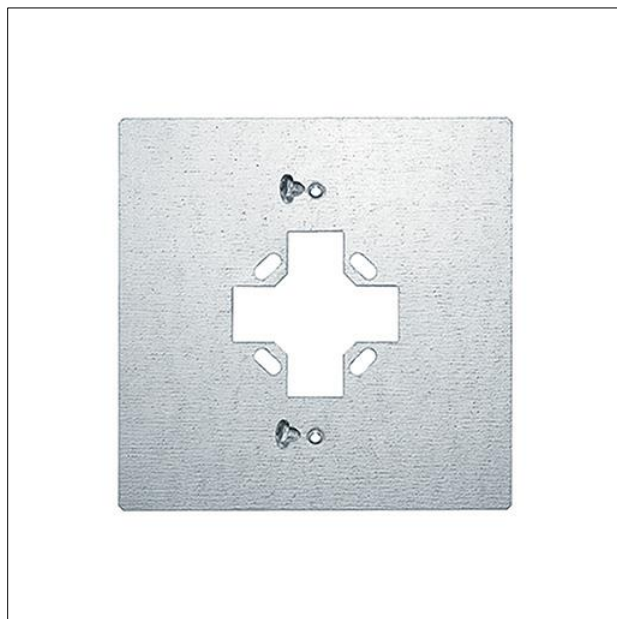

Plaque de montage

Plaque de montage pour le montage d'un luminaire apparent RESCLITE ou VOYAGER Star IP40 sur un boîtier d'installation BESA ; tôle d'acier galvanisé, Plaque de montage se fixe sur le boîtier d'installation BESA, 2 vis jointes pour le montage du luminaire apparent RESCLITE ; Dimensions : 144 x 144 x 1 mm ; poids : 0,15 kg