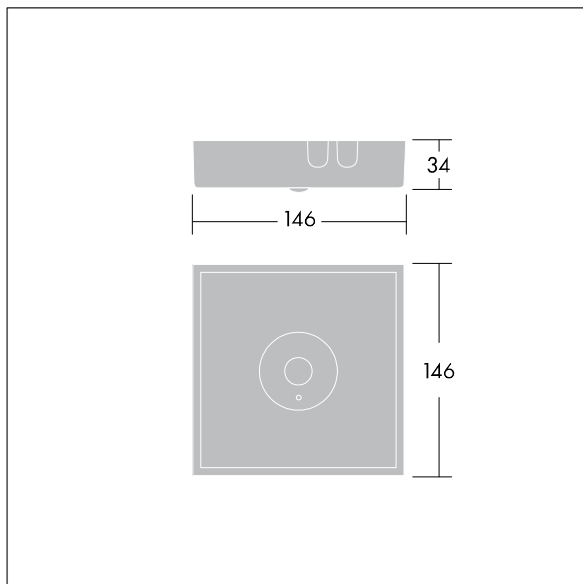

## Voyager Star

Luminaire d'éclairage de secours LED plafonnier haute performance, Luminaire à batterie individuelle, test manuel (3 heures) avec optique éclairage par spot.. Boîtier : fonderie d'aluminium, thermopoudré blanc (similaire à RAL9016). Appareillage : galvanisé. Verre : Polycarbonate (PC). IP40, Plafonnier. Le luminaire peut être installé rapidement et entretenu sans outils. Connexion électrique (230 Vca) par un câble 2,5 mm<sup>2</sup> maximum, piquage et repiquage possibles. Gestion thermique optimale via un dissipateur thermique. Régime permanent : +5°C à +30°C, régime non permanent : +5°C à +35°C ; tension d'alimentation : 220-240 V AC (+/- 10%), 50-60 Hz Livré avec LED.

Puissance du luminaire: 4 W  
Dimensions : 146 x 146 x 37 mm  
Poids : 1 kg

TLG\_VSTR\_F\_MSC\_side\_ExD\_SPOT\_WH.jpg

TLG\_VYLD\_M\_MCE SPOT.wmf

Toutes les valeurs marquées d'un \* sont des valeurs nominales. Thorn utilise des composants testés et éprouvés, en provenance des meilleurs fournisseurs. Dans certains cas isolés, il se peut qu'il y ait des pannes de nature technologique au niveau des LED individuels, pendant le cycle de vie nominal du produit. Les normes internationales fixent la tolérance du flux initial et de la charge associée à  $\pm 10\%$ . Sauf indication contraire, les valeurs sont applicables pour une température ambiante de 25 °C.