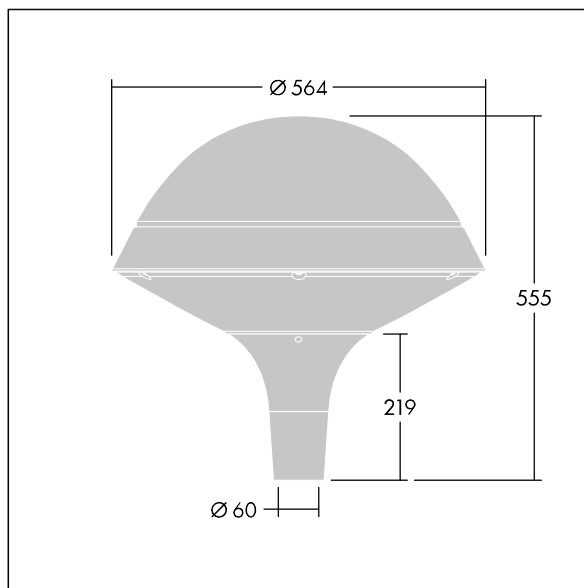

### Plurio

Plurio Direct : Lanterne LED décorative à montage top avec distribution Radialement symétrique. Driver avec 18 LED entraînés à 700mA. Classe électrique I, IP66, IK08. Base : coulé aluminium, thermopoudré gris argent. Chapeau : forme rond, aluminium, texturé gris argent. Diffuseur : anti-UV, transparent Polycarbonate (PC) avec prismes anti-éblouissement. Optique à lentille direct avec réflecteur interne Equipé d'un 50% circuit de réduction de puissance, qui entre en vigueur 3 heures avant et 5 heures après un minuit calculé. Il peut être désactivé à l'installation avec un interrupteur interne facilement accessible. Livré avec LED 4 000 K. Montage top sur mât de Ø 60mm.

Émissions lumineuses vers le haut inférieures à 1 %.

Dimensions : Ø564 x 555 mm

Puissance du luminaire: 39 W

Flux lumineux du luminaire: 4724 lm

Efficacité lumineuse du luminaire: 121 lm/W

Poids : 9,5 kg

Scx : 0.191 m<sup>2</sup>

TLG\_PLRL\_F\_DRC\_GY.jpg

TLG\_PLRL\_M\_DRC\_T60.wmf

Ce produit contient une source lumineuse de classe d'efficacité énergétique D.

Toutes les valeurs marquées d'un \* sont des valeurs nominales. Thorn utilise des composants testés et éprouvés, en provenance des meilleurs fournisseurs. Dans certains cas isolés, il se peut qu'il y ait des pannes de nature technologique au niveau des LED individuels, pendant le cycle de vie nominal du produit. Les normes internationales fixent la tolérance du flux initial et de la charge associée à  $\pm 10\%$ . Sauf indication contraire, les valeurs sont applicables pour une température ambiante de 25 °C.