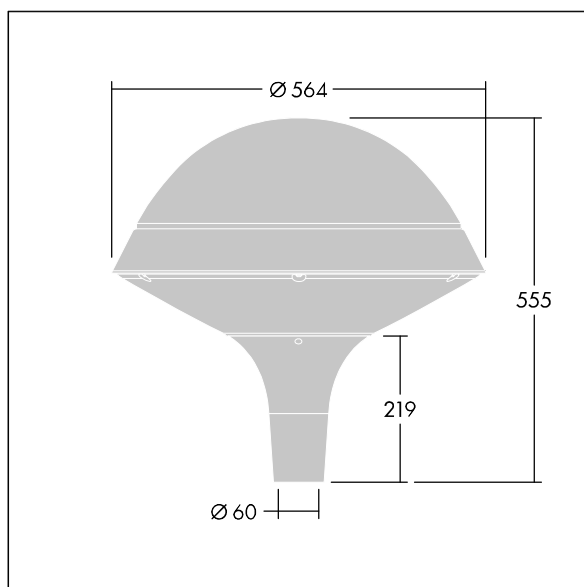

Plurio

Plurio Direct : Lanterne LED décorative à montage top avec distribution Radialement symétrique. Driver avec 18 LED entraînés à 350mA. Classe électrique II, IP66, IK08. Base : coulé aluminium, thermopoudré gris argent. Chapeau : forme rond, aluminium, texturé gris argent. Diffuseur : anti-UV, transparent Polycarbonate (PC) avec prismes anti-éblouissement. Optique à lentille direct avec réflecteur interne Equipé d'un 50% circuit de réduction de puissance, qui entre en vigueur 3 heures avant et 5 heures après un minuit calculé. Il peut être désactivé à l'installation avec un interrupteur interne facilement accessible. Livré avec LED 4 000 K. Montage top sur mât de Ø 60mm.

Émissions lumineuses vers le haut inférieures à 1 %.

Dimensions : Ø564 x 555 mm

Puissance du luminaire: 21 W

Flux lumineux du luminaire: 2577 lm

Efficacité lumineuse du luminaire: 123 lm/W

Poids : 9,5 kg

Scx : 0.191 m²

TLG_PLRL_F_DRC_GY.jpg

TLG_PLRL_M_DRC_T60.wmf

Ce produit contient une source lumineuse de classe d'efficacité énergétique D.

Toutes les valeurs marquées d'un * sont des valeurs nominales. Thorn utilise des composants testés et éprouvés, en provenance des meilleurs fournisseurs. Dans certains cas isolés, il se peut qu'il y ait des pannes de nature technologique au niveau des LED individuels, pendant le cycle de vie nominal du produit. Les normes internationales fixent la tolérance du flux initial et de la charge associée à $\pm 10\%$. Sauf indication contraire, les valeurs sont applicables pour une température ambiante de 25 °C.