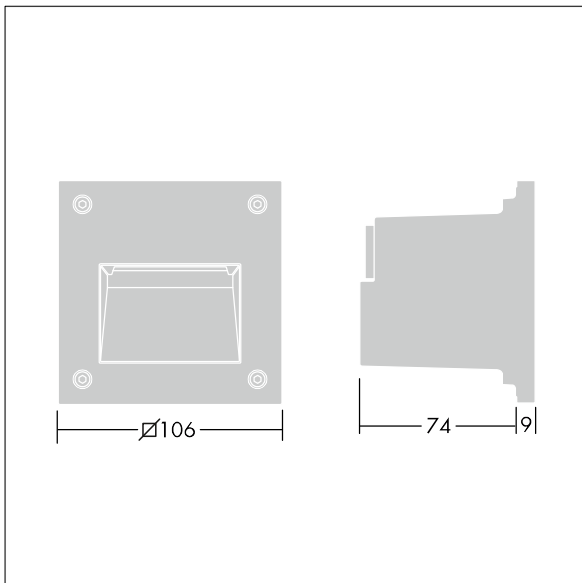

TLG_LINN_M_LDSQINVS.wmf

Toutes les valeurs marquées d'un * sont des valeurs nominales. Sauf indication contraire, les valeurs sont applicables pour une température ambiante de 25 °C.

Les produits de Thorn Lighting sont perfectionnés en permanence. Nous nous réservons le droit d'apporter des modifications à nos produits sans autres publications.

© Thorn Lighting