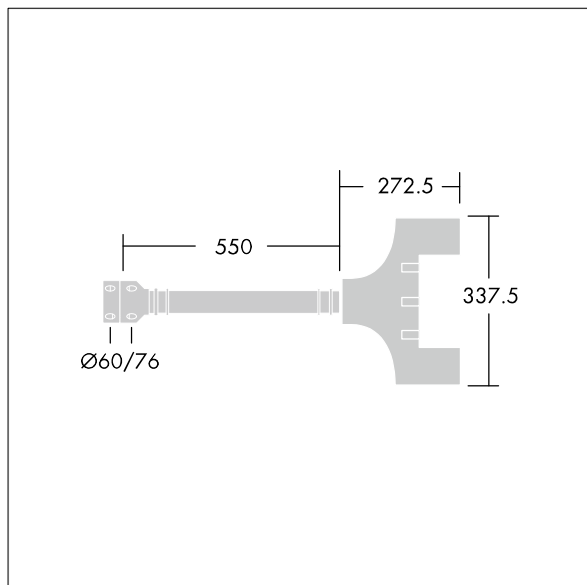

Olsys Street

96262306 OLSYS2 BRA 500MM MTP

THORN

Olsys Street

Support simple pour luminaire(s) Olsys 2. Livré avec adaptateur(s) de luminaire. En aluminium, thermopoudré proche RAL9006.

TLG_OSYS_F_1BRAPDB.jpg

TLG_OSYS_M_96262306BRA500MM.wmf

Toutes les valeurs marquées d'un * sont des valeurs nominales. Sauf indication contraire, les valeurs sont applicables pour une température ambiante de 25 °C.

Les produits de Thorn Lighting sont perfectionnés en permanence. Nous nous réservons le droit d'apporter des modifications à nos produits sans autres publications.