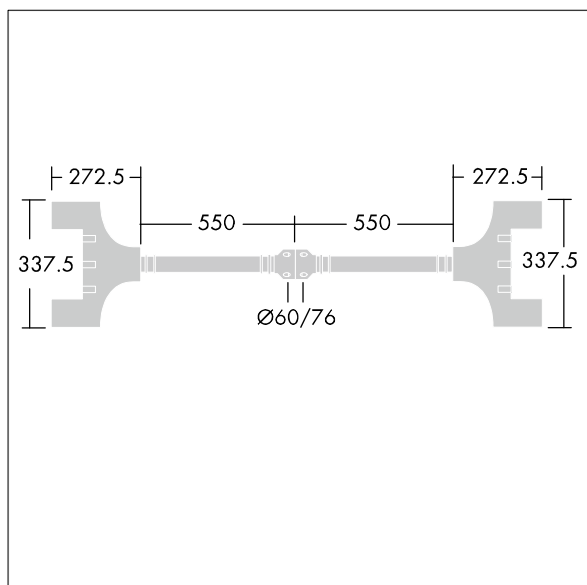

## Olsys Street

Support double pour luminaire(s) Olsys 2. Livré avec adaptateur(s) de luminaire. En aluminium, thermopoudré proche RAL9006.

TLG\_OSYS\_F\_2DBLEBRAPDB.jpg

TLG\_OSYS\_M\_96262307BRA1000MM.wmf