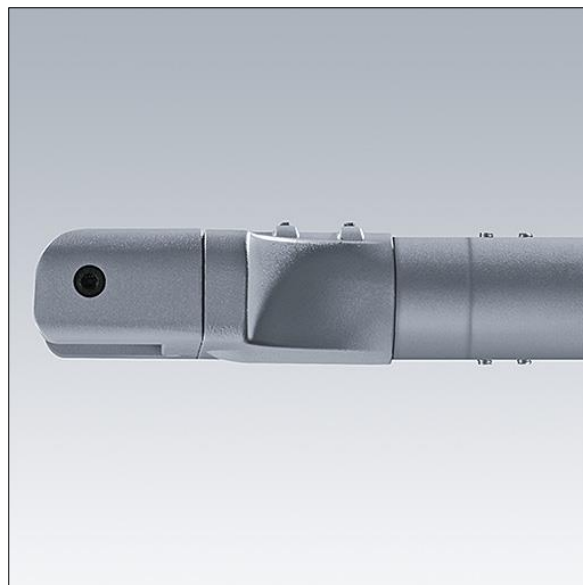

## Olsys Street

Adaptateur mâle/mâle pour mât incurvé ou supports latéraux Ø 60 mm (externes) pour veiller à une continuité visuelle entre le support et la fixation. Livré avec l'adaptateur de luminaire Olsys 2. En aluminium, thermopoudré proche RAL9006.