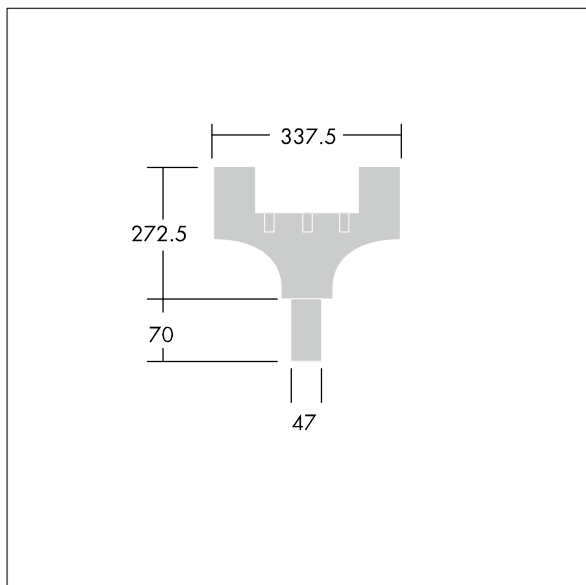

TLG_OSYS_M_96262308MLE47MA.wmf

Toutes les valeurs marquées d'un * sont des valeurs nominales. Sauf indication contraire, les valeurs sont applicables pour une température ambiante de 25 °C.

Les produits de Thorn Lighting sont perfectionnés en permanence. Nous nous réservons le droit d'apporter des modifications à nos produits sans autres publications.

© Thorn Lighting