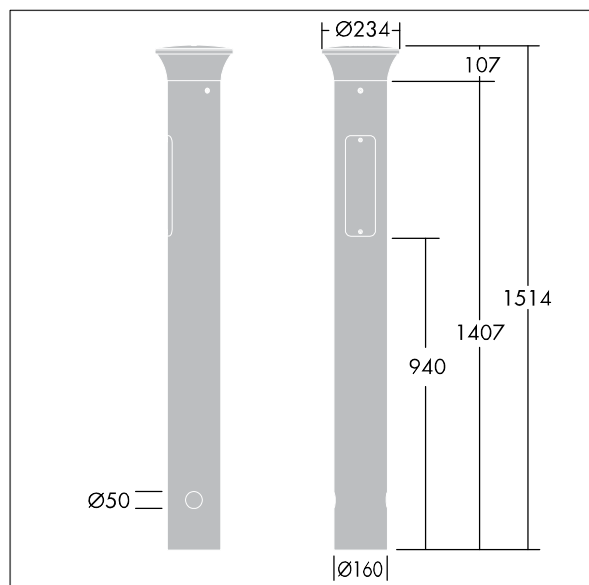

# THORN

96265424 TR B S 10L25 SLA 740 RGB ASY CL1 MGR

ISO 9223 C5	IP66	IK10	⊕	CE				Ta25
----------------	------	------	---	----	-----------------------------------------------------------------------------------	-----------------------------------------------------------------------------------	-----------------------------------------------------------------------------------	------

## Borne Thor

Borne de faible épaisseur, élégante et anti-vandalisme asymétrique avec optique de haute performance. Pour Electronique, non gradable. Classe électrique IP66 I. Mât et socle : aluminium (EW AW 6060). Chapeau : aluminium fonderie (EN AC 44300). Diffuseur : Polycarbonate (PC) transparent anti-UV. Boîtier appareillage : Polycarbonate (PC). Couleur du chapeau et mât : gris anthracite 900 sablé thermopoudré (similaire à RAL7043). Luminaire Bande d'éclairage décoratif RGB en bas de la tête, facile à configurer au moment de l'installation. pré-câblé et prêt à installer. Boîtier de connexion nécessaire, à commander séparément. Livré avec LED 4 000 K

Dimensions : 160 x 160 x 1017 mm  
Puissance du luminaire: 8,9 W  
Poids : 9,3 kg

TLG\_ADLB\_F\_SLIMPDB.jpg

TLG\_ADLB\_M\_SLIM\_MRG.wmf

Ce produit contient une source lumineuse de classe d'efficacité énergétique D.