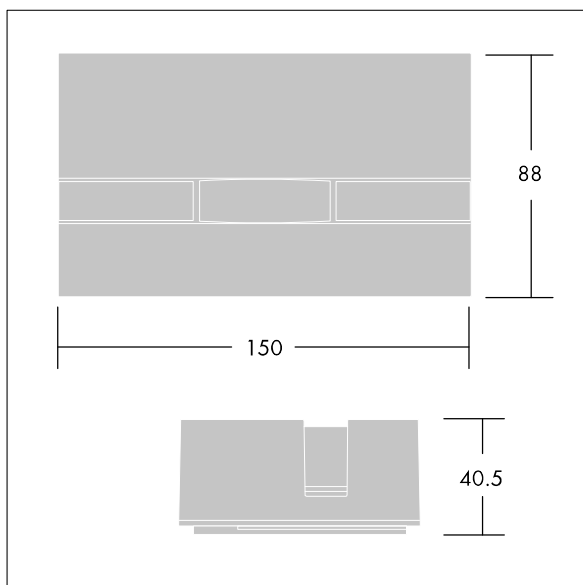

Vioo

96271767 VIOO 1L120 740 LGRY

THORN

Vioo

Petit projecteur LED pour l'éclairage des encadrements de fenêtres. 1 LED entraîné à un courant constant de 1,2 amp. Corps : aluminium fonderie (AB47100) avec résistance élevée à la corrosion, laqué Gris pâle. Verre avant : Polycarbonate (PC). Classe électrique I, IP65, IK10. Pré-câblé avec un câble H05-RNF de 1,5 m. Livré avec LED 4 000 K

Dimensions : 150 x 90 x 40 mm
Puissance du luminaire: 4,7 W
Flux lumineux du luminaire: 200 lm
Efficacité lumineuse du luminaire: 43 lm/W
Poids : 0,71 kg

TLG_VIOO_F_PDB.jpg

TLG_VIOO_M_LD1.wmf

Ce produit contient une source lumineuse de classe d'efficacité énergétique F.