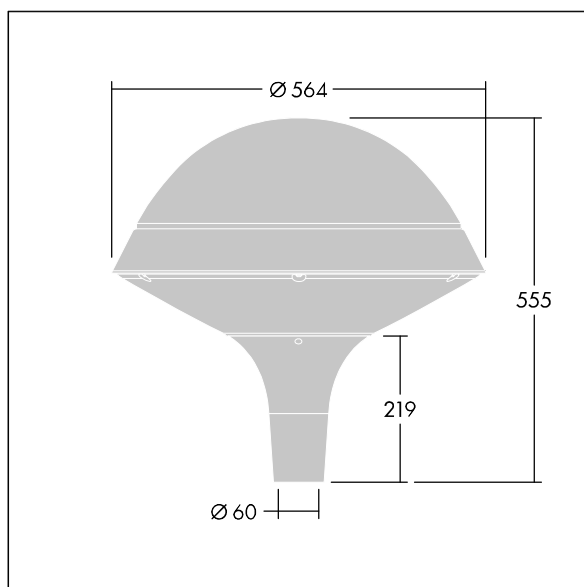

Plurio

Plurio Direct : Lanterne LED décorative à montage top avec distribution Radialement symétrique. Driver avec 18 LED entraînés à 1,05A. Classe électrique I, IP66, IK08. Base : coulé aluminium, thermopoudré gris argent. Chapeau : forme rond, aluminium, texturé gris argent. Diffuseur : anti-UV, transparent Polycarbonate (PC) avec prismes anti-éblouissement. Optique à lentille direct avec réflecteur interne Equipé d'un 50% circuit de réduction de puissance, qui entre en vigueur 3 heures avant et 5 heures après un minuit calculé. Il peut être désactivé à l'installation avec un interrupteur interne facilement accessible. Livré avec LED 4 000 K. Montage top sur mât de Ø 60mm.

Émissions lumineuses vers le haut inférieures à 1 %.

Dimensions : Ø564 x 555 mm

Puissance du luminaire: 60 W

Flux lumineux du luminaire: 6645 lm

Efficacité lumineuse du luminaire: 111 lm/W

Poids : 9,5 kg

Scx : 0.191 m²

TLG_PLRL_F_DRC_GY.jpg

TLG_PLRL_M_DRC_T60.wmf

Ce produit contient une source lumineuse de classe d'efficacité énergétique D.

Toutes les valeurs marquées d'un * sont des valeurs nominales. Thorn utilise des composants testés et éprouvés, en provenance des meilleurs fournisseurs. Dans certains cas isolés, il se peut qu'il y ait des pannes de nature technologique au niveau des LED individuels, pendant le cycle de vie nominal du produit. Les normes internationales fixent la tolérance du flux initial et de la charge associée à ± 10 %. Sauf indication contraire, les valeurs sont applicables pour une température ambiante de 25 °C.