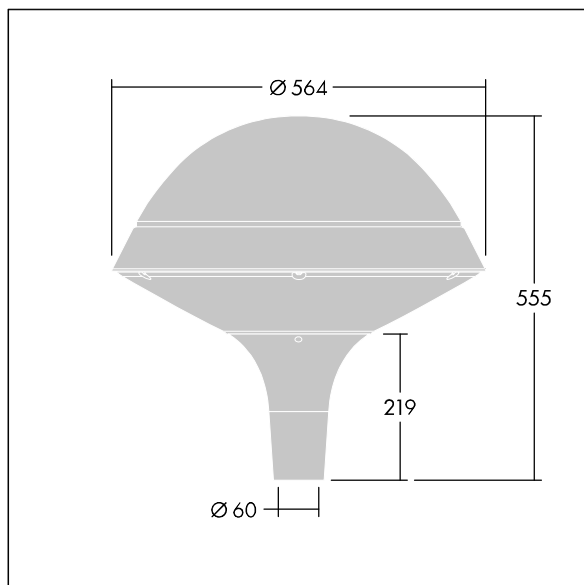

Plurio

Plurio Direct : Lanterne LED décorative à montage top avec distribution Radialement symétrique. Driver avec 18 LED entraînés à 1,05A. Classe électrique I, IP66, IK08. Base : coulé aluminium, thermopoudré gris argent. Chapeau : forme rond, aluminium, texturé gris argent. Diffuseur : anti-UV, transparent Polycarbonate (PC) avec prismes anti-éblouissement. Optique à lentille direct avec réflecteur interne Equipé d'un 50% circuit de réduction de puissance, qui entre en vigueur 3 heures avant et 5 heures après un minuit calculé. Il peut être désactivé à l'installation avec un interrupteur interne facilement accessible. Livré avec LED 4 000 K. Montage top sur mât de Ø 60mm.

Émissions lumineuses vers le haut inférieures à 1 %.

Dimensions : Ø564 x 555 mm

Puissance du luminaire: 60 W

Flux lumineux du luminaire: 6645 lm

Efficacité lumineuse du luminaire: 111 lm/W

Poids : 9,5 kg

Scx : 0.191 m²

TLG_PLRL_F_DRC_GY.jpg

TLG_PLRL_M_DRC_T60.wmf

Ce produit contient une source lumineuse de classe d'efficacité énergétique D.

Toutes les valeurs marquées d'un * sont des valeurs nominales. Thorn utilise des composants testés et éprouvés, en provenance des meilleurs fournisseurs. Dans certains cas isolés, il se peut qu'il y ait des pannes de nature technologique au niveau des LED individuels, pendant le cycle de vie nominal du produit. Les normes internationales fixent la tolérance du flux initial et de la charge associée à ± 10 %. Sauf indication contraire, les valeurs sont applicables pour une température ambiante de 25 °C.