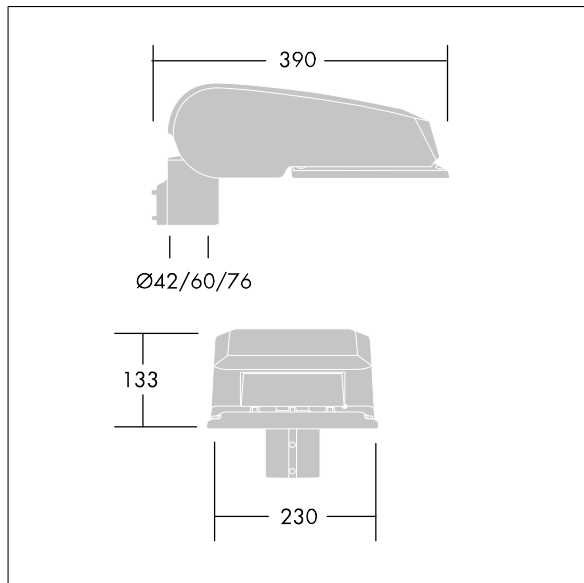

CiviTEQ

Lanterne d'éclairage routier LED de taille Small avec 12 LED et une optique Confort pour route 700mA. Electronique, Classe électrique II, IP66, IK08. Corps : aluminium (EN AC-44300) fonderie, Gris pâle 150 sablé et texturé (similaire à RAL9006). Fermeture : verre plat trempé. Vis : Acier inox, traitement Ecolubric®. Livré avec un adaptateur d'emmanchement Ø 60 mm qui convient pour montage top (inclinaison 0°/5°/10°) ou latéral (inclinaison -20°/-15°/-10°/-5°/0°). Equipé d'un 50% circuit de réduction de puissance, qui entre en vigueur 3 heures avant et 5 heures après un minuit calculé. Il peut être désactivé à l'installation avec un interrupteur interne facilement accessible. Livré avec LED 4 000 K. Protection contre la surtension : mode commun à une impulsion 10 kV et mode commun multi-impulsions 8 kV et mode différentiel multi-impulsions 6 kV. Si un système DALI permanent est connecté, mode différentiel et mode commun multi-impulsions 6 kV.

Dimensions : 390 x 230 x 133 mm
 Puissance du luminaire: 28 W
 Flux lumineux du luminaire: 3963 lm
 Efficacité lumineuse du luminaire: 142 lm/W
 Poids : 5,7 kg
 Scx : 0.077 m²

TLG_CTEQ_F_SMTP36LEDPDB.jpg