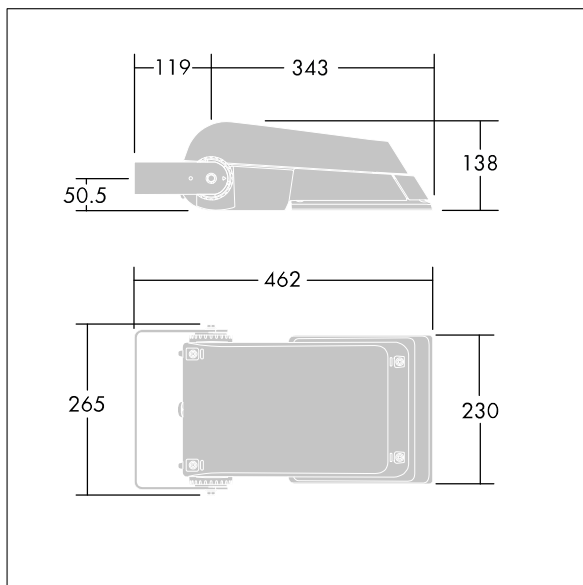

TLG_AFLP_M_SML.wmf

Ce produit contient des sources lumineuses d'une classe d'efficacité énergétique de D.

Toutes les valeurs marquées d'un * sont des valeurs nominales. Thorn utilise des composants testés et éprouvés, en provenance des meilleurs fournisseurs. Dans certains cas isolés, il se peut qu'il y ait des pannes de nature technologique au niveau des LED individuels, pendant le cycle de vie nominal du produit. Les normes internationales fixent la tolérance du flux initial et de la charge associée à $\pm 10\%$. Sauf indication contraire, les valeurs sont applicables pour une température ambiante de 25 °C.

Les produits de Thorn Lighting sont perfectionnés en permanence. Nous nous réservons le droit d'apporter des modifications à nos produits sans autres publications.

© Thorn Lighting