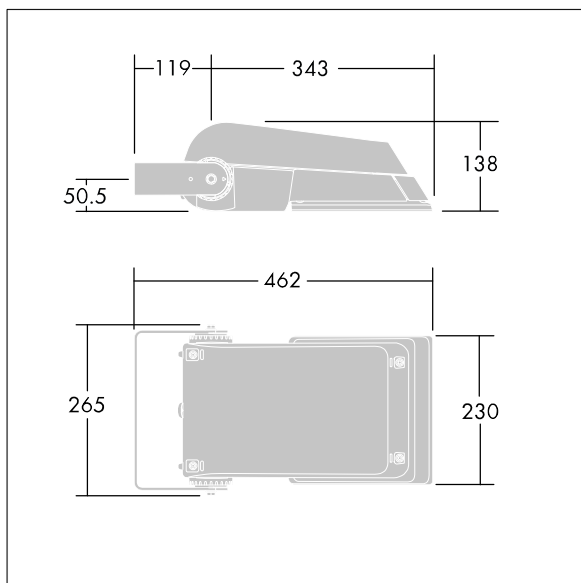

Areaflood Pro

THORN

96644743 AFP S 24L50-740 EWR HFX CL2 GY

Areaflood Pro

Projecteur LED compact et polyvalent pour l'éclairage de grands espaces. Avec corps Small, convertisseur à LED configuré pour la gradation DALI avec deux fils de commande, alimentant 24 LED à 500mA avec une distribution lumineuse Route extra large. IP66, IK08, Classe électrique II. Corps : fonderie aluminium (EN AC-44300), Gris pâle 150 sablé et texturé (similaire à RAL9006).. Fermeture : trempé verre de 4 mm d'épaisseur. Avec fourche de montage réversible, Livré avec LED 4 000 K.

Dimensions : 462 x 265 x 139 mm
Puissance du luminaire: 38 W
Flux lumineux du luminaire: 5823 lm
Efficacité lumineuse du luminaire: 153 lm/W
Poids : 6,2 kg
Scx : 0.05 m²

TLG_AFLP_F_SMALLPDB.jpg

TLG_AFLP_M_SML.wmf