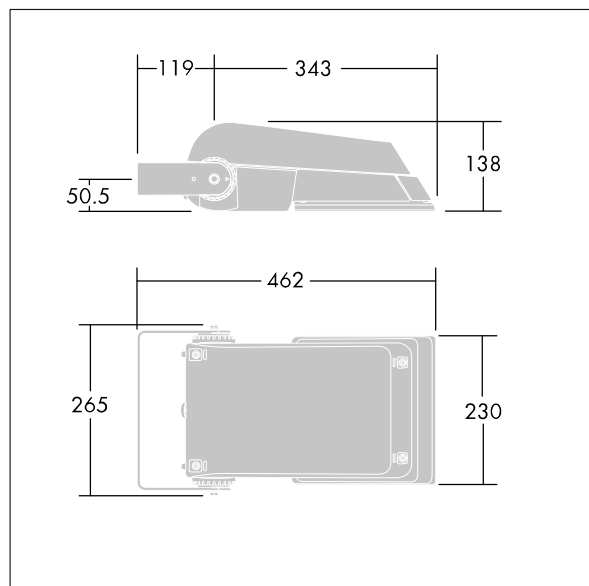

TLG_AFLP_M_SML.wmf

Ce produit contient des sources lumineuses d'une classe d'efficacité énergétique de D.

Toutes les valeurs marquées d'un * sont des valeurs nominales. Thorn utilise des composants testés et éprouvés, en provenance des meilleurs fournisseurs. Dans certains cas isolés, il se peut qu'il y ait des pannes de nature technologique au niveau des LED individuels, pendant le cycle de vie nominal du produit. Les normes internationales fixent la tolérance du flux initial et de la charge associée à $\pm 10\%$. Sauf indication contraire, les valeurs sont applicables pour une température ambiante de 25 °C.

Les produits de Thorn Lighting sont perfectionnés en permanence. Nous nous réservons le droit d'apporter des modifications à nos produits sans autres publications.
© Thorn Lighting