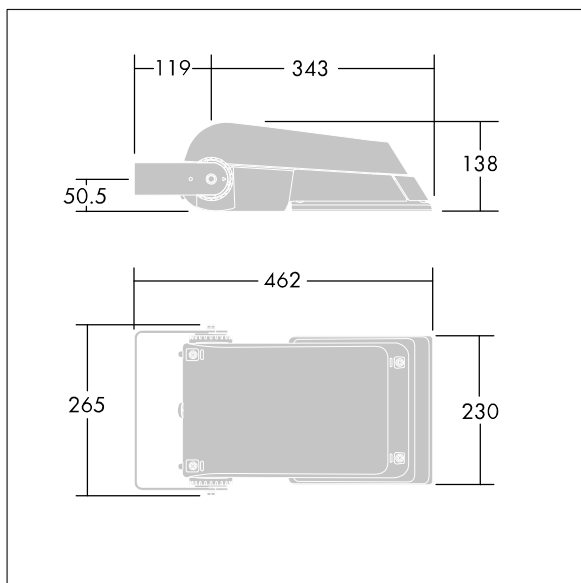

TLG_AFLP_M_SML.wmf

Ce produit contient des sources lumineuses d'une classe d'efficacité énergétique de D.

Toutes les valeurs marquées d'un * sont des valeurs nominales. Thorn utilise des composants testés et éprouvés, en provenance des meilleurs fournisseurs. Dans certains cas isolés, il se peut qu'il y ait des pannes de nature technologique au niveau des LED individuels, pendant le cycle de vie nominal du produit. Les normes internationales fixent la tolérance du flux initial et de la charge associée à $\pm 10\%$. Sauf indication contraire, les valeurs sont applicables pour une température ambiante de 25 °C.

Les produits de Thorn Lighting sont perfectionnés en permanence. Nous nous réservons le droit d'apporter des modifications à nos produits sans autres publications.

© Thorn Lighting