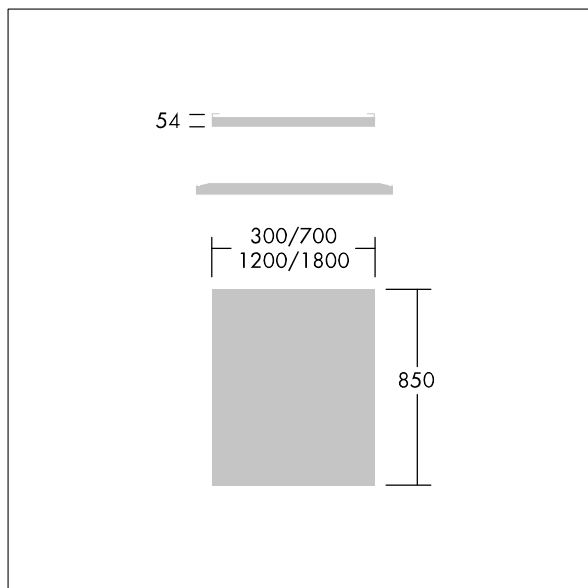

# Arena Symphony

96628181 ARENA LED INFILL 700MM

THORN

## Arena Symphony

Panneau de jonction pour le système LED Arena Symphony.

Dimensions : 700 x 850 x 50 mm

Poids : 6 kg

TLG\_ARNS\_M\_RAFT.wmf

Toutes les valeurs marquées d'un \* sont des valeurs nominales. Sauf indication contraire, les valeurs sont applicables pour une température ambiante de 25 °C.