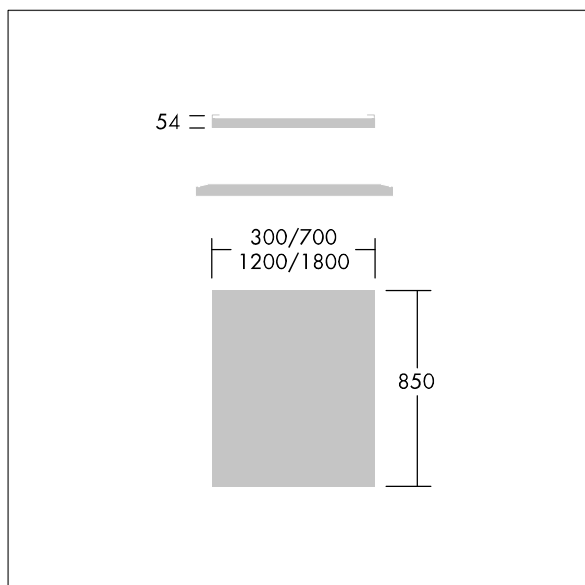

Arena Symphony

96628182 ARENA LED INFILL 1200MM

THORN

Arena Symphony

Panneau de jonction pour le système LED Arena Symphony.

Dimensions : 1200 x 850 x 50 mm

Poids : 10,5 kg

ZS_ERS_F_96628182_1.jpg