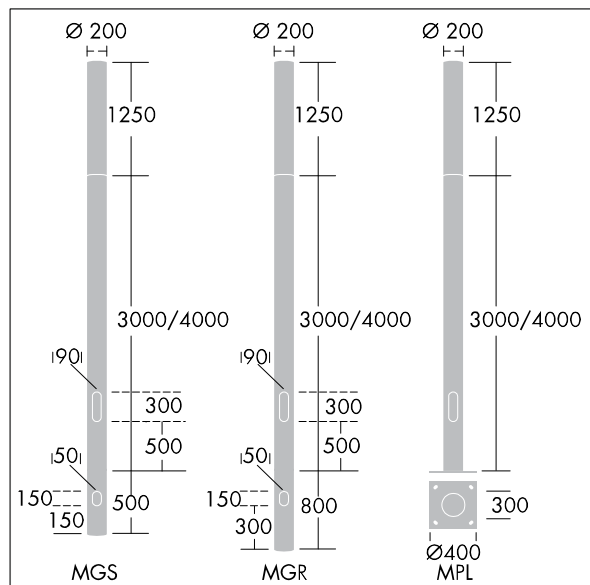

Alumet Contrôle direct

THORN

96274859 ALUMET CD 24L35-730 NR-A CL LRT CL2 G4M

ISO 9223 C3	IP66	IK10						Ta25
----------------	------	------	--	--	--	--	--	------

Alumet Contrôle direct

Tête pour colonne d'éclairage architectural avec 24 LED alimenté en 350mA, une distribution Route étroite, asymétrique et une optique transparent, configuré pour une réduction de puissance, commandée par une phase commutée. MARCHE = 100 %, ARRÊT = 50 %, Couvercle supérieur : aluminium fonderie. Diffuseur : Polycarbonate (PC) avec traitement anti-UV transparent et vernis anti-graffiti. Couvercle supérieur et mât : thermopoudré texturé gris argent (similaire à RAL9006), autres couleur RAL sur demande. Classe électrique II, IK10, IP66. À installer sur une colonne Alumet dédiée. Protection contre les surtensions : 10 kV en mode commun single pulse et 8 kV en mode commun multipulse; 6 kV en mode différentiel multipulse. Si un système DALI est connecté: 6 kV en mode mode commun et mode différentiel multipulse. Livré avec LED 3 000 K

Dimensions : Ø200 x 1250 mm

Puissance du luminaire: 27 W

Flux lumineux du luminaire: 2815 lm

Efficacité lumineuse du luminaire: 104 lm/W

Poids : 9,8 kg

Scx : 0.079 m²

TLG_ALUM_F_DIR_LED24_LGY.jpg

TLG_ALUM_M_2LD1.wmf

Ce produit contient une source lumineuse de classe d'efficacité énergétique D.

Toutes les valeurs marquées d'un * sont des valeurs nominales. Thorn utilise des composants testés et éprouvés, en provenance des meilleurs fournisseurs. Dans certains cas isolés, il se peut qu'il y ait des pannes de nature technologique au niveau des LED individuels, pendant le cycle de vie nominal du produit. Les normes internationales fixent la tolérance du flux initial et de la charge associée à ± 10 %. Sauf indication contraire, les valeurs sont applicables pour une température ambiante de 25 °C.