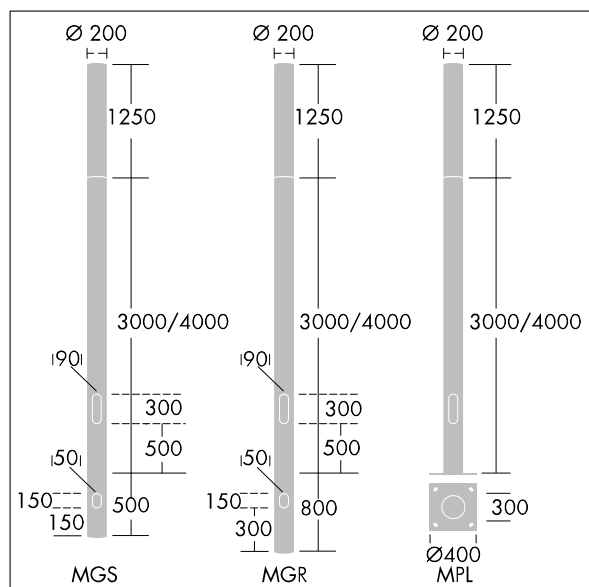

Alumet Contrôle direct

THORN

96274864 ALUMET CD 24L35-740 WSC-A CL HFX CL2 W4

ISO 9223 C3	IP66	IK10						Ta25
----------------	------	------	--	--	--	--	--	------

Alumet Contrôle direct

Tête pour colonne d'éclairage architectural avec 24 LED alimenté en 350mA, une distribution Confort pour rue large, asymétrique et une optique transparent, configuré pour la gradation DALI avec deux fils de commande, Couvercle supérieur : aluminium fonderie. Diffuseur : Polycarbonate (PC) avec traitement anti-UV transparent et vernis anti-graffiti. Couvercle supérieur et mât : thermopoudré texturé gris argent (similaire à RAL9006), autres couleur RAL sur demande. Classe électrique II, IK10, IP66. À installer sur une colonne Alumet dédiée. Protection contre les surtensions : 10 kV en mode commun single pulse et 8 kV en mode commun multipulse; 6 kV en mode différentiel multipulse. Si un système DALI est connecté: 6 kV en mode mode commun et mode différentiel multipulse. Livré avec LED 4 000 K

Dimensions : Ø200 x 1250 mm

Puissance du luminaire: 27 W

Flux lumineux du luminaire: 3055 lm

Efficacité lumineuse du luminaire: 113 lm/W

Poids : 9,7 kg

Scx : 0.079 m²

TLG_ALUM_F_DIR_LED24_LGY.jpg

TLG_ALUM_M_2LD1.wmf

Ce produit contient une source lumineuse de classe d'efficacité énergétique D.

Toutes les valeurs marquées d'un * sont des valeurs nominales. Thorn utilise des composants testés et éprouvés, en provenance des meilleurs fournisseurs. Dans certains cas isolés, il se peut qu'il y ait des pannes de nature technologique au niveau des LED individuels, pendant le cycle de vie nominal du produit. Les normes internationales fixent la tolérance du flux initial et de la charge associée à ± 10 %. Sauf indication contraire, les valeurs sont applicables pour une température ambiante de 25 °C.