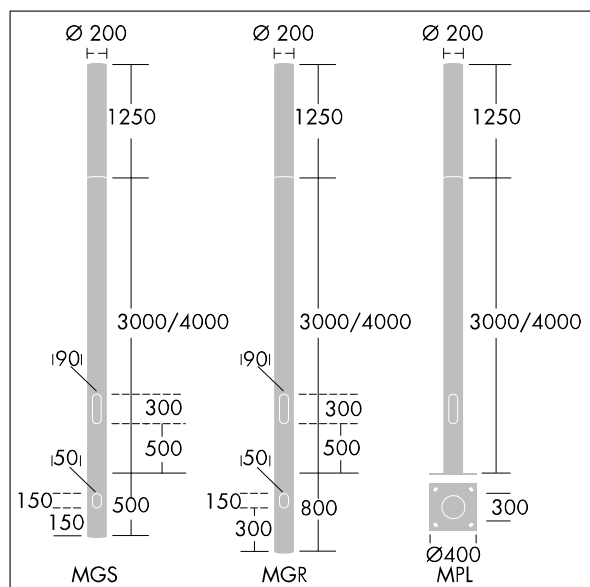

Alumet Contrôle direct

THORN

96274728 ALUMET CD 18L25-740 R/S CL HFX CL2 W4M

ISO 9223 C3	IP66	IK10					Ta25
----------------	------	------	--	--	--	--	------

Alumet Contrôle direct

Tête pour colonne d'éclairage architectural avec 18 LED alimenté en 250mA, une distribution Radialement symétrique et une optique transparent, configuré pour la gradation DALI avec deux fils de commande, Couvercle supérieur : aluminium fonderie. Diffuseur : Polycarbonate (PC) avec traitement anti-UV transparent et vernis anti-graffiti. Couvercle supérieur et mât : thermopoudré texturé gris argent (similaire à RAL9006), autres couleur RAL sur demande. Classe électrique II, IK10, IP66. À installer sur une colonne Alumet dédiée. Protection contre les surtensions : 10 kV en mode commun single pulse et 8 kV en mode commun multipulse; 6 kV en mode différentiel multipulse. Si un système DALI est connecté: 6 kV en mode mode commun et mode différentiel multipulse. Livré avec LED 4 000 K

Dimensions : Ø200 x 1250 mm

Puissance du luminaire: 16 W

Flux lumineux du luminaire: 1741 lm

Efficacité lumineuse du luminaire: 109 lm/W

Poids : 9,8 kg

Scx : 0.079 m²

TLG_ALUM_F_DIR_LED18_LGY.jpg

Ce produit contient une source lumineuse de classe d'efficacité énergétique D.

Toutes les valeurs marquées d'un * sont des valeurs nominales. Thorn utilise des composants testés et éprouvés, en provenance des meilleurs fournisseurs. Dans certains cas isolés, il se peut qu'il y ait des pannes de nature technologique au niveau des LED individuels, pendant le cycle de vie nominal du produit. Les normes internationales fixent la tolérance du flux initial et de la charge associée à $\pm 10\%$. Sauf indication contraire, les valeurs sont applicables pour une température ambiante de 25 °C.

96274728 ALUMET CD 18L25-740 R/S CL HFX CL2 W4M

THORN