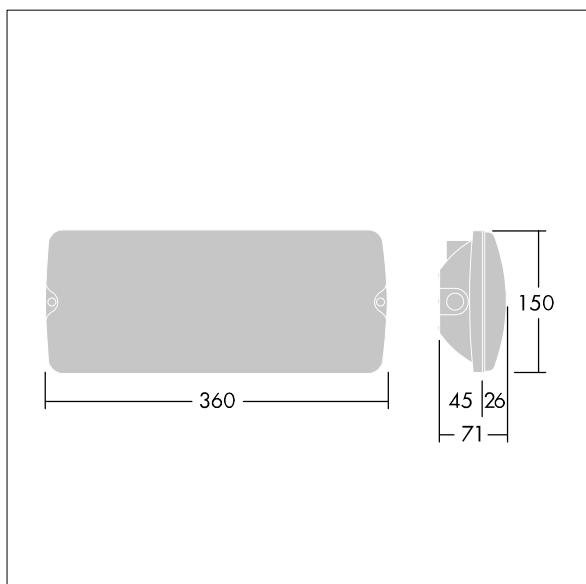

Voyager Solid

THORN

96629765 VOYAGER SOLID L MS E3T-S WH

IEC EN 60598-1 RG 1	IP65	IK07	CE	T _a 5 40
---------------------------	------	------	----	------------------------

Voyager Solid

Plafonnier LED de secours pour fixation au plafond ou au mur. Electronique, non gradable Luminaire avec alimentation par batterie locale pour un éclairage de secours de trois heures, en mode maintenu ou non-maintenu, avec test automatique (autotest) via le luminaire, affichage de l'état du luminaire via le LED d'état. Corps : taille Large, Polycarbonate (PC) blanc. Couvercle : Polycarbonate (PC) transparent. Classe électrique II, IP65. Légendes ISO internes disponibles pour une distance de visionnement 26m (96629768, à commander séparément).

Dimensions : 360 x 150 x 71 mm
Puissance du luminaire: 3,5 W
Poids : 0,9 kg

TLG_VYSO_F_OPL.jpg

TLG_VYSO_M_LDL.wmf

Toutes les valeurs marquées d'un * sont des valeurs nominales. Thorn utilise des composants testés et éprouvés, en provenance des meilleurs fournisseurs. Dans certains cas isolés, il se peut qu'il y ait des pannes de nature technologique au niveau des LED individuels, pendant le cycle de vie nominal du produit. Les normes internationales fixent la tolérance du flux initial et de la charge associée à $\pm 10\%$. Sauf indication contraire, les valeurs sont applicables pour une température ambiante de 25 °C.