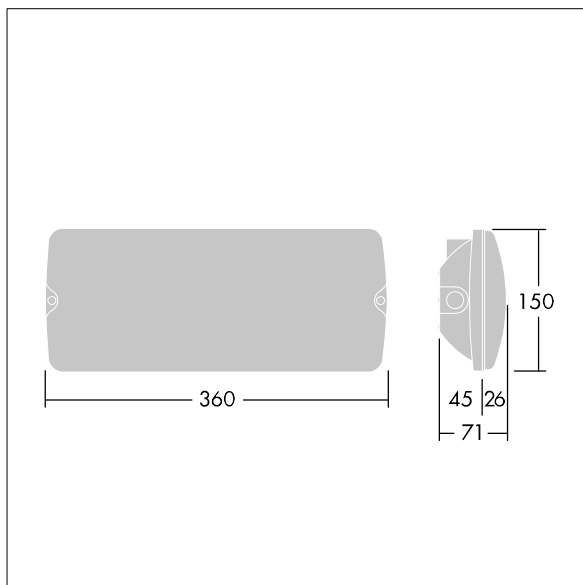

Voyager Solid

THORN

96629766 VOYAGER SOLID L MS E3D-S WH

IEC EN 60598-1 RG 1	IP65	IK07	CE	T _a 5 40
---------------------------	------	------	----	------------------------

Voyager Solid

Plafonnier LED de secours pour fixation au plafond ou au mur. Electronique, non gradable avec circuit d'éclairage d'urgence, test auto/DALI adressable, 3 heures. Corps : taille Large, Polycarbonate (PC) blanc. Couvercle : Polycarbonate (PC) transparent. Classe électrique II, IP65. Légendes ISO internes disponibles pour une distance de visionnement 26m (96629768, à commander séparément).

Dimensions : 360 x 150 x 71 mm
Puissance du luminaire: 3 W
Poids : 0,9 kg

TLG_VYSO_F_OPL.jpg

TLG_VYSO_M_LDL.wmf

Toutes les valeurs marquées d'un * sont des valeurs nominales. Thorn utilise des composants testés et éprouvés, en provenance des meilleurs fournisseurs. Dans certains cas isolés, il se peut qu'il y ait des pannes de nature technologique au niveau des LED individuels, pendant le cycle de vie nominal du produit. Les normes internationales fixent la tolérance du flux initial et de la charge associée à $\pm 10\%$. Sauf indication contraire, les valeurs sont applicables pour une température ambiante de 25 °C.