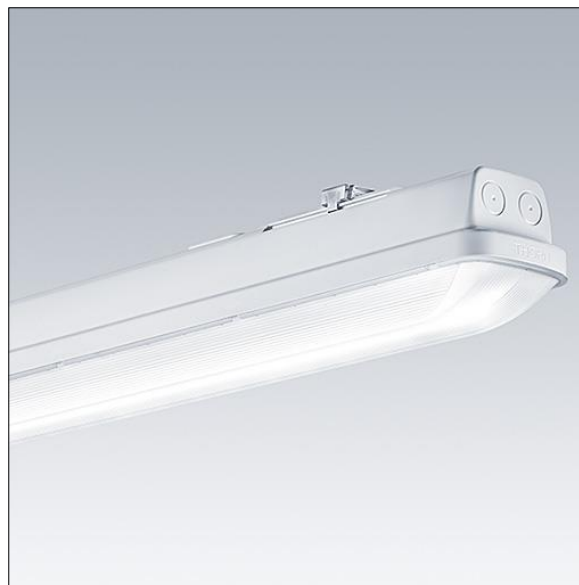

## Aquaforce Pro

Luminaire LED IP66, résistant à la poussière et à l'humidité. Electronique, non gradable. Avec distribution lumineuse medium. Classe électrique I. Corps : Polycarbonate (PC) gris clair. Diffuseur : Polycarbonate (PC) opale haute transmission avec prismes de réfraction. Mécanisme breveté, EasyClick, pour la fixation du diffuseur sans clips. Installation en plafonnier ou en suspension. Supports à fixation rapide fournis pour une installation en plafonnier. Convient pour installation au plafond ou au mur (verticalement et horizontalement). Kits de fixation pour suspension par conduit, chaîne et caténaire disponibles en accessoires. Température ambiante : -20°C à +35°C. Livré avec LED 4 000 K..

Dimensions : 1100 x 92 x 90 mm  
Puissance du luminaire: 30,2 W  
Flux lumineux du luminaire: 4400 lm  
Efficacité lumineuse du luminaire: 146 lm/W  
Poids : 1,7 kg

TLG\_AQUP\_F\_PDB\_1100MED.jpg

TLG\_AQUP\_M\_LD1.wmf