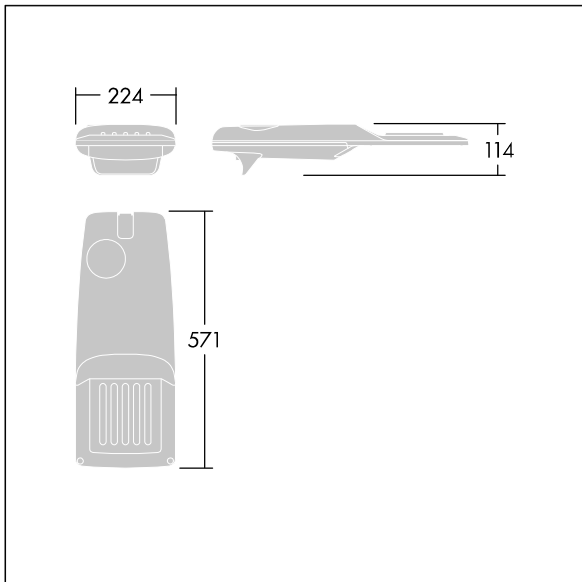

Isaro Pro

THORN

96275858 IP 24L35-740 NR M BS 3550 CL2 M60 ANT

Isaro Pro

Lanterne d'éclairage routier LED moderne (Small) avec 24 LED alimentées en 350mA avec une optique Route étroite. Programmable Driver. Classe électrique II, IP66, IK09.
Corps : aluminium (EN AC-44300) fonderie, thermopoudré gris anthracite 900 sablé texturé. Emmanchement : aluminium (EN AC-44300), fonderie thermopoudré texturé gris anthracite 900 sablé. Fermeture : verre ép. 5 mm.
Visserie : Acier inox. Livré avec un adaptateur d'emmanchement Ø 60 mm qui convient pour montage top (inclinaison 0°/5°/10°/15°/20°) ou latéral (inclinaison -15°/-10°/-5°/0°/5°/10°/15°). Equipé d'un 50% circuit de réduction de puissance, qui entre en vigueur 3 heures avant et 5 heures après un minuit calculé. Il peut être désactivé à l'installation avec un interrupteur interne facilement accessible. Livré avec LED 4 000 K. Protection contre les surtensions : 10 kV en mode commun single pulse et 8 kV en mode commun multipulse; 6 kV en mode différentiel multipulse. Si un système DALI est connecté: 6 kV en mode mode commun et mode différentiel multipulse.

TLG_ISRP_F_PDB_ANT.jpg

Dimensions : 571 x 224 x 114 mm
Puissance du luminaire: 25,7 W
Flux lumineux du luminaire: 4250 lm
Efficacité lumineuse du luminaire: 165 lm/W
Poids : 5,7 kg
Scx : 0.054 m²

TLG_ISRP_M_LD1.wmf