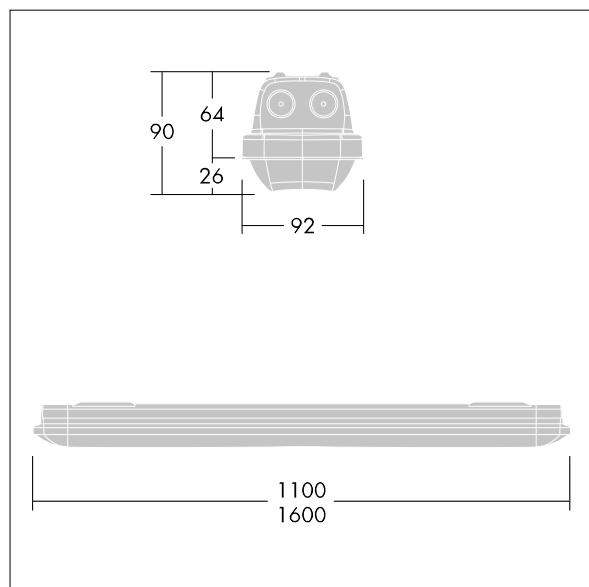

## Aquaforce Pro

Luminaire LED IP66, résistant à la poussière et à l'humidité. Gradable DALI/DSI Luminaire avec détecteur de mouvement et CorridorFUNCTION. Avec distribution lumineuse medium. Classe électrique I. Corps : Polycarbonate (PC) gris clair. Diffuseur : Polycarbonate (PC) opale haute transmission avec prismes de réfraction. Mécanisme breveté, EasyClick, pour la fixation du diffuseur sans clips. Installation en plafonnier ou en suspension. Supports à fixation rapide fournis pour une installation en plafonnier. Convient pour installation au plafond ou au mur (verticalement et horizontalement). Kits de fixation pour suspension par conduit, chaîne et caténaire disponibles en accessoires. Détecteur de présence intégré pour la commande de gradation (fonction corridor) Température ambiante : -20°C à +35°C. Livré avec LED 4 000 K..

Dimensions : 1100 x 92 x 90 mm  
Puissance du luminaire: 30,6 W  
Flux lumineux du luminaire: 4400 lm  
Efficacité lumineuse du luminaire: 144 lm/W  
Poids : 1,74 kg

TLG\_AQUP\_F\_PDB\_1100MED.jpg

TLG\_AQUP\_M\_LD1.wmf