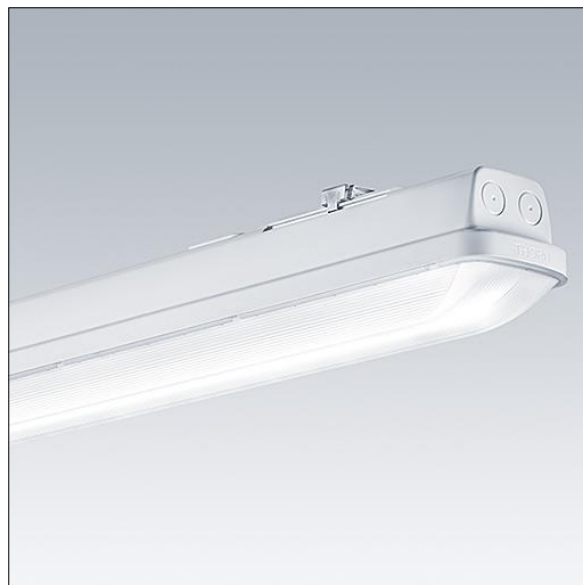

# Aquaforce Pro

THORN

96630988 AQFPRO S LED4300-840 PC MB MWCF

## Aquaforce Pro

Luminaire LED IP66, résistant à la poussière et à l'humidité. Gradable DALI/DSI Luminaire avec détecteur de mouvement et CorridorFUNCTION. Avec distribution lumineuse medium. Classe électrique I. Corps : Polycarbonate (PC) gris clair. Diffuseur : Polycarbonate (PC) opale haute transmission avec prismes de réfraction. Mécanisme breveté, EasyClick, pour la fixation du diffuseur sans clips. Installation en plafonnier ou en suspension. Supports à fixation rapide fournis pour une installation en plafonnier. Convient pour installation au plafond ou au mur (verticalement et horizontalement). Kits de fixation pour suspension par conduit, chaîne et caténaire disponibles en accessoires. Détecteur de présence intégré pour la commande de gradation (fonction corridor) Température ambiante : -20°C à +35°C. Livré avec LED 4 000 K..

Dimensions : 1100 x 92 x 90 mm  
Puissance du luminaire: 30,6 W  
Flux lumineux du luminaire: 4400 lm  
Efficacité lumineuse du luminaire: 144 lm/W  
Poids : 1,74 kg

TLG\_AQUP\_F\_PDB\_1100MED.jpg

TLG\_AQUP\_M\_LD1.wmf