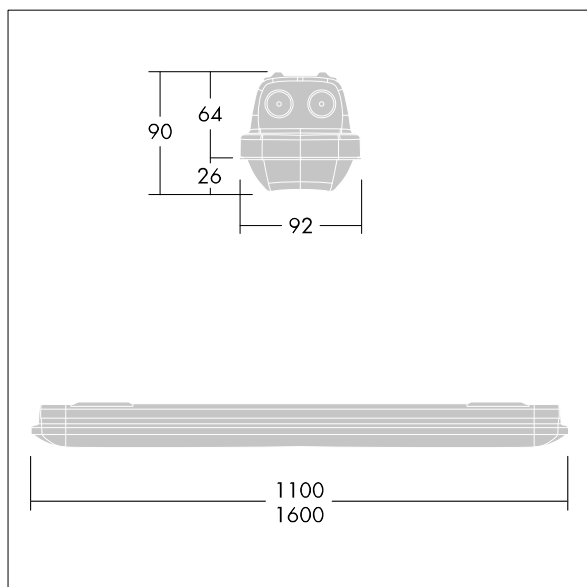

Aquaforce Pro

THORN

96630989 AQFPRO S LED5200-840 PC MB MWS

Aquaforce Pro

Luminaire LED IP66, résistant à la poussière et à l'humidité. Electronique, Détecteur de présence intégré pour commande marche/arrêt. Avec distribution lumineuse medium. Classe électrique I. Corps : Polycarbonate (PC) gris clair. Diffuseur : Polycarbonate (PC) opale haute transmission avec prismes de réfraction. Mécanisme breveté, EasyClick, pour la fixation du diffuseur sans clips. Installation en plafonnier ou en suspension. Supports à fixation rapide fournis pour une installation en plafonnier. Convient pour installation au plafond ou au mur (verticalement et horizontalement). Kits de fixation pour suspension par conduit, chaîne et caténaire disponibles en accessoires. Détecteur de présence intégré pour l'allumage et l'extinction. Température ambiante : -20°C à +33°C. Livré avec LED 4 000 K..

Dimensions : 1100 x 92 x 90 mm
Puissance du luminaire: 38,5 W
Flux lumineux du luminaire: 5220 lm
Efficacité lumineuse du luminaire: 136 lm/W
Poids : 1,74 kg

TLG_AQUP_F_PDB_1100MED.jpg

TLG_AQUP_M_LD1.wmf