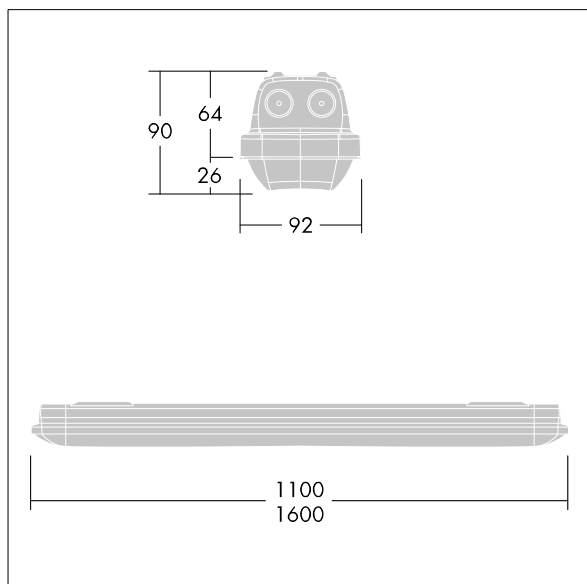

Dimensions : 1600 x 92 x 90 mm  
Puissance du luminaire: 47,9 W  
Flux lumineux du luminaire: 6610 lm  
Efficacité lumineuse du luminaire: 138 lm/W  
Poids : 2,5 kg

TLG\_AQUP\_F\_PDB\_1600MED.jpg

TLG\_AQUP\_M\_LD1.wmf