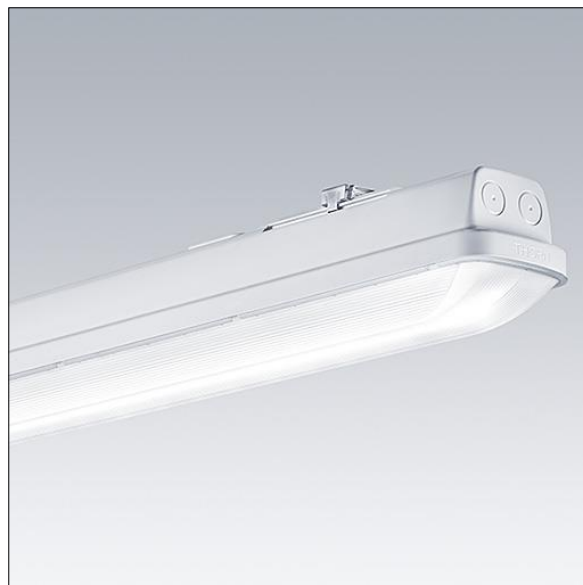

## Aquaforce Pro

Luminaire LED IP66, résistant à la poussière et à l'humidité. Gradable DALI/DSI gradable DALI Luminaire alimenté par batterie individuelle pour 3 h d'autonomie en régime permanent ou non permanent, test effectué automatiquement (Autotest) par le luminaire, surveillance centralisée DALI en option, affichage de l'état du luminaire via la LED d'état. Avec distribution lumineuse medium. Classe électrique I. Corps : Polycarbonate (PC) gris clair. Diffuseur : Polycarbonate (PC) opale haute transmission avec prismes de réfraction. Mécanisme breveté, EasyClick, pour la fixation du diffuseur sans clips. Installation en plafonnier ou en suspension. Supports à fixation rapide fournis pour une installation en plafonnier. Convient pour installation au plafond ou au mur (verticalement et horizontalement). Kits de fixation pour suspension par conduit, chaîne et caténaire disponibles en accessoires. Température ambiante : 0°C à +25°C. Livré avec LED 4 000 K..

Dimensions : 1600 x 92 x 90 mm  
Puissance du luminaire: 47,9 W  
Flux lumineux du luminaire: 6610 lm  
Efficacité lumineuse du luminaire: 138 lm/W  
Poids : 2,5 kg

TLG\_AQUP\_F\_PDB\_1600MED.jpg

TLG\_AQUP\_M\_LD1.wmf