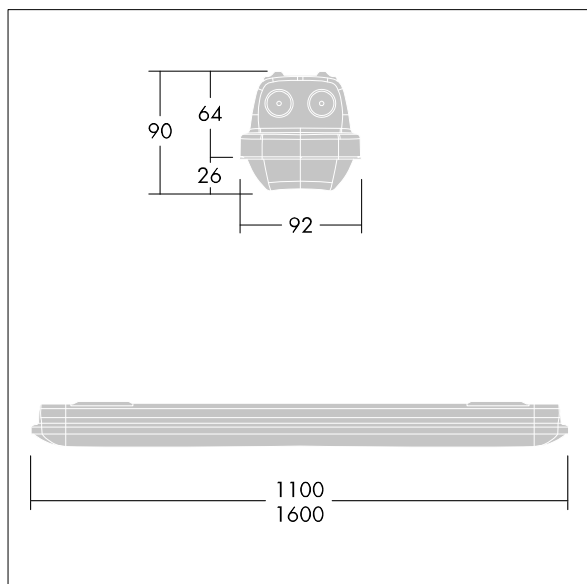

Aquaforce Pro

THORN

96631030 AQFPRO L LED6400-840 PC MB HFI E3D

Aquaforce Pro

Luminaire LED IP66, résistant à la poussière et à l'humidité. Gradable DALI/DSI gradable DALI Luminaire alimenté par batterie individuelle pour 3 h d'autonomie en régime permanent ou non permanent, test effectué automatiquement (Autotest) par le luminaire, surveillance centralisée DALI en option, affichage de l'état du luminaire via la LED d'état. Avec distribution lumineuse medium. Classe électrique I. Corps : Polycarbonate (PC) gris clair. Diffuseur : Polycarbonate (PC) opale haute transmission avec prismes de réfraction. Mécanisme breveté, EasyClick, pour la fixation du diffuseur sans clips. Installation en plafonnier ou en suspension. Supports à fixation rapide fournis pour une installation en plafonnier. Convient pour installation au plafond ou au mur (verticalement et horizontalement). Kits de fixation pour suspension par conduit, chaîne et caténaire disponibles en accessoires. Température ambiante : 0°C à +25°C. Livré avec LED 4 000 K..

Dimensions : 1600 x 92 x 90 mm
Puissance du luminaire: 47,9 W
Flux lumineux du luminaire: 6610 lm
Efficacité lumineuse du luminaire: 138 lm/W
Poids : 2,5 kg

TLG_AQUP_F_PDB_1600MED.jpg

TLG_AQUP_M_LD1.wmf