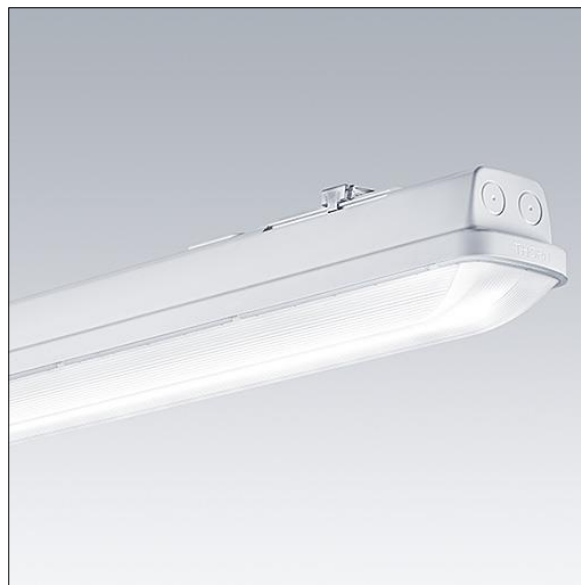

Aquaforce Pro

THORN

96631034 AQFPRO L LED6400-840 PC MB MWCF

Aquaforce Pro

Luminaire LED IP66, résistant à la poussière et à l'humidité. Gradable DALI/DSI Luminaire avec détecteur de mouvement et CorridorFUNCTION. Avec distribution lumineuse medium. Classe électrique I. Corps : Polycarbonate (PC) gris clair. Diffuseur : Polycarbonate (PC) opale haute transmission avec prismes de réfraction. Mécanisme breveté, EasyClick, pour la fixation du diffuseur sans clips. Installation en plafonnier ou en suspension. Supports à fixation rapide fournis pour une installation en plafonnier. Convient pour installation au plafond ou au mur (verticalement et horizontalement). Kits de fixation pour suspension par conduit, chaîne et caténaire disponibles en accessoires. Détecteur de présence intégré pour la commande de gradation (fonction corridor) Température ambiante : -20°C à +35°C. Livré avec LED 4 000 K..

TLG_AQUP_F_PDB_1600MED.jpg

Dimensions : 1600 x 92 x 90 mm
Puissance du luminaire: 45,1 W
Flux lumineux du luminaire: 6610 lm
Efficacité lumineuse du luminaire: 147 lm/W
Poids : 2,14 kg

TLG_AQUP_M_LD1.wmf