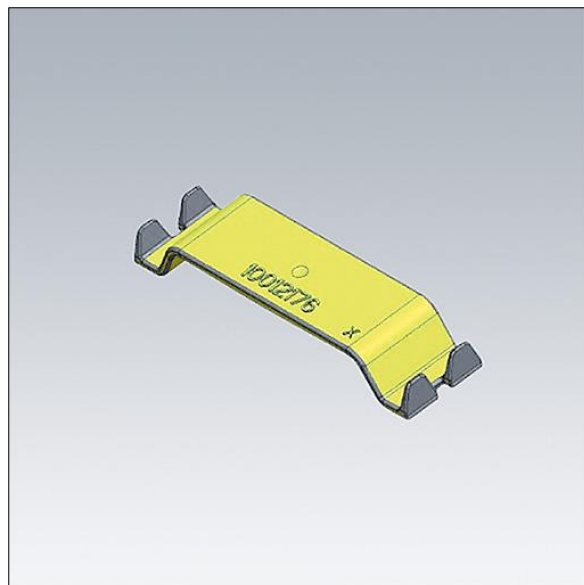

# Aquaforce Pro

96631102 HLD TW AQFPRO

THORN

## Aquaforce Pro

Attache supplémentaires pour maintenir le passage en coupure interne

TLG\_AQUP\_F\_HLDTW.jpg

Toutes les valeurs marquées d'un \* sont des valeurs nominales. Sauf indication contraire, les valeurs sont applicables pour une température ambiante de 25 °C.