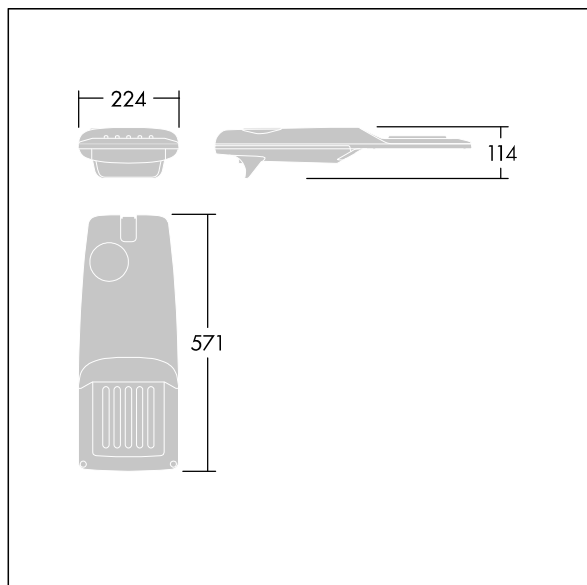

# THORN

96275977 IP 24L35-740 WR M BS 3550 CL2 T60F ->

## Isaro Pro

Lanterne d'éclairage routier LED moderne (Small) avec 24 LED alimentées en 350mA avec une optique Route large. Programmable Driver. Classe électrique II, IP66, IK09.  
Corps : aluminium (EN AC-44300) fonderie, thermopoudré gris anthracite 900 sablé texturé. Emmanchement : aluminium (EN AC-44300), fonderie thermopoudré gris anthracite 900 sablé. Fermeture : verre ép. 5 mm. Visserie : Acier inox. Livré avec un adaptateur d'emmanchement de Ø 60 mm, pré-installé pour un montage top, inclinaison 5°. Equipé d'un 50% circuit de réduction de puissance, qui entre en vigueur 3 heures avant et 5 heures après un minuit calculé. Il peut être désactivé à l'installation avec un interrupteur interne facilement accessible. Pré-câblé avec 8 m de câble. Livré avec LED 4 000 K. Protection contre les surtensions : 10 kV en mode commun single pulse et 8 kV en mode commun multipulse; 6 kV en mode différentiel multipulse. Si un système DALI est connecté: 6 kV en mode mode commun et mode différentiel multipulse.

Dimensions : 571 x 224 x 114 mm  
Puissance du luminaire: 25,7 W  
Flux lumineux du luminaire: 4288 lm  
Efficacité lumineuse du luminaire: 167 lm/W  
Poids : 6,49 kg  
Scx : 0.05 m<sup>2</sup>

TLG\_ISRP\_F\_PDB\_ANT.jpg