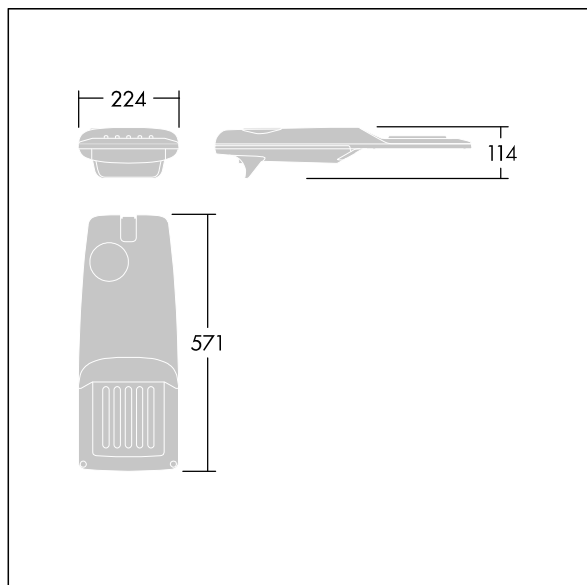

96275977 IP 24L35-740 WR M BS 3550 CL2 T60F ->

Isaro Pro

Lanterne d'éclairage routier LED moderne (Small) avec 24 LED alimentées en 350mA avec une optique Route large. Programmable Driver. Classe électrique II, IP66, IK09.
 Corps : aluminium (EN AC-44300) fonderie, thermopoudré gris anthracite 900 sablé texturé. Emmanchement : aluminium (EN AC-44300), fonderie thermopoudré gris anthracite 900 sablé. Fermeture : verre ép. 5 mm. Visserie : Acier inox. Livré avec un adaptateur d'emmanchement de Ø 60 mm, pré-installé pour un montage top, inclinaison 5°. Equipé d'un 50% circuit de réduction de puissance, qui entre en vigueur 3 heures avant et 5 heures après un minuit calculé. Il peut être désactivé à l'installation avec un interrupteur interne facilement accessible. Pré-câblé avec 8 m de câble. Livré avec LED 4 000 K. Protection contre les surtensions : 10 kV en mode commun single pulse et 8 kV en mode commun multipulse; 6 kV en mode différentiel multipulse. Si un système DALI est connecté: 6 kV en mode mode commun et mode différentiel multipulse.

Dimensions : 571 x 224 x 114 mm
 Puissance du luminaire: 25,7 W
 Flux lumineux du luminaire: 4288 lm
 Efficacité lumineuse du luminaire: 167 lm/W
 Poids : 6,49 kg
 Scx : 0.05 m²

TLG_ISRP_F_PDB_ANT.jpg

TLG_ISRP_M_LD1.wmf