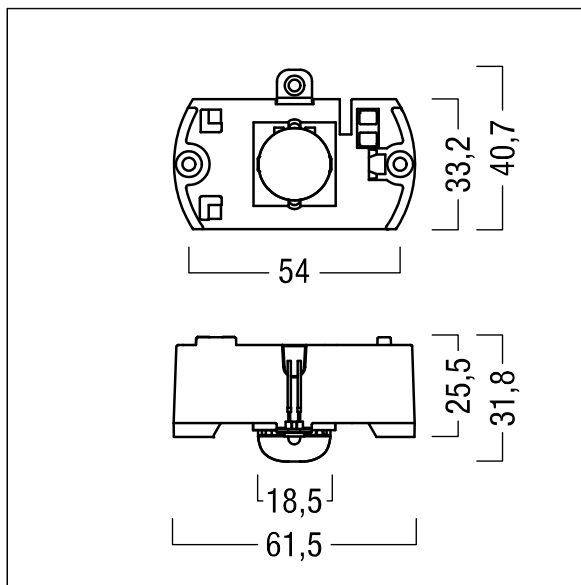

Puissance du luminaire: 4,5 W

Poids : 0,5 kg

TLG\_VSTR\_F\_KIT\_E3D\_ANT.jpg

ZS\_ONL\_M\_RESC\_ant-pan\_optik.wmf

Toutes les valeurs marquées d'un \* sont des valeurs nominales. Thorn utilise des composants testés et éprouvés, en provenance des meilleurs fournisseurs. Dans certains cas isolés, il se peut qu'il y ait des pannes de nature technologique au niveau des LED individuels, pendant le cycle de vie nominal du produit. Les normes internationales fixent la tolérance du flux initial et de la charge associée à  $\pm 10\%$ . Sauf indication contraire, les valeurs sont applicables pour une température ambiante de 25 °C.