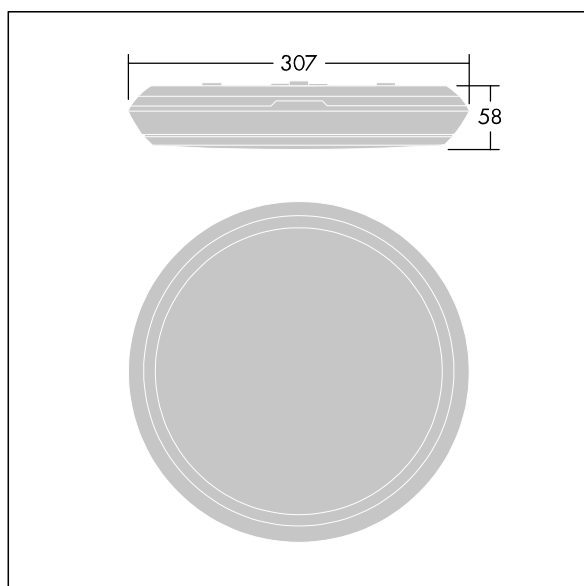

TLG_KATO_M_RD_LDS.wmf

Ce produit contient une source lumineuse de classe d'efficacité énergétique D.

Toutes les valeurs marquées d'un * sont des valeurs nominales. Thorn utilise des composants testés et éprouvés, en provenance des meilleurs fournisseurs. Dans certains cas isolés, il se peut qu'il y ait des pannes de nature technologique au niveau des LED individuels, pendant le cycle de vie nominal du produit. Les normes internationales fixent la tolérance du flux initial et de la charge associée à $\pm 10\%$. Sauf indication contraire, les valeurs sont applicables pour une température ambiante de 25 °C.

Les produits de Thorn Lighting sont perfectionnés en permanence. Nous nous réservons le droit d'apporter des modifications à nos produits sans autres publications.

© Thorn Lighting