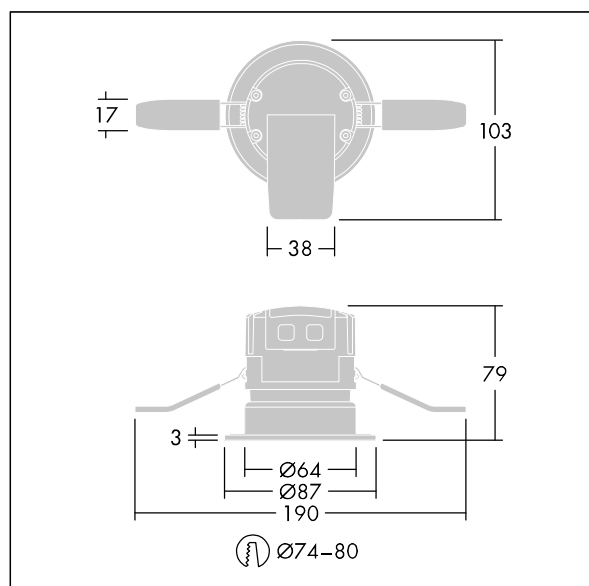

Chalice 74

THORN

96631503 CHAL 74 LED550-830 WFL IP65 WHM

RoHS	T _a 0 +40	IP 20 65	IK 04					650 °C
------	-------------------------	-------------	-------	--	--	--	--	--------

Chalice 74

Mini downlight LED encastré. Driver intégré, adapté pour utilisation avec des gradateurs de phase standard. IP65 (IP65 par le dessous), IK04, Classe électrique II. Livré avec une optique à distribution large (48°) en PMMA, et collerette aluminium mat fonderie. Corps : acier avec dissipateur aluminium. Des clips à ressort permettent une installation sans outils dans des plafonds jusqu'à 25mm d'épaisseur et avec une découpe de Ø 74-80 mm. Câblage avec un connecteur détachable et un bornier à poussoirs avec repiquage possible. Livré avec LED 3 000 K.

Dimensions : Ø87 x 77 mm

Puissance du luminaire: 6,6 W

Flux lumineux du luminaire: 600 lm

Efficacité lumineuse du luminaire: 91 lm/W

Poids : 0,3 kg

TLG_CHLC_F_74PDB.jpg

Ce produit contient une source lumineuse de classe d'efficacité énergétique E.