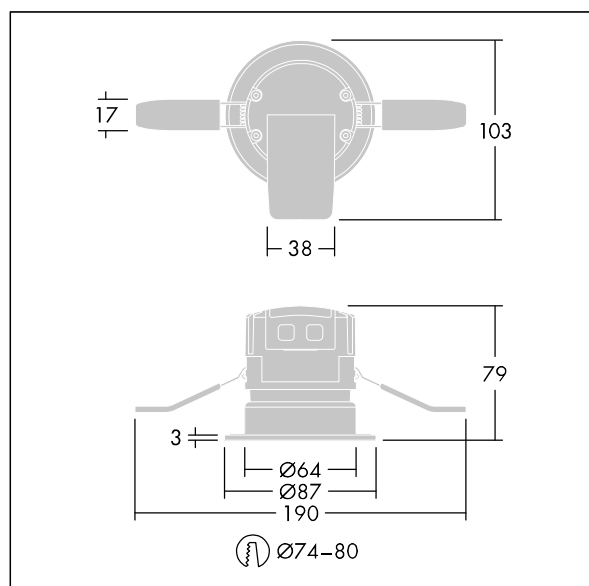

Chalice 74

THORN

96631504 CHAL 74 LED550-840 WFL IP65 WHM

RoHS	T _a 0 +40	IP 20 65	IK 04					650 °C
------	-------------------------	-------------	-------	--	--	--	--	--------

Chalice 74

Mini downlight LED encastré. Driver intégré, adapté pour utilisation avec des gradateurs de phase standard. IP65 (IP65 par le dessous), IK04, Classe électrique II. Livré avec une optique à distribution large (48°) en PMMA, et collerette aluminium mat fonderie. Corps : acier avec dissipateur aluminium. Des clips à ressort permettent une installation sans outils dans des plafonds jusqu'à 25mm d'épaisseur et avec une découpe de Ø 74-80 mm. Câblage avec un connecteur détachable et un bornier à poussoirs avec repiquage possible. Livré avec LED 4 000 K.

Dimensions : Ø87 x 77 mm

Puissance du luminaire: 6,6 W

Flux lumineux du luminaire: 600 lm

Efficacité lumineuse du luminaire: 91 lm/W

Poids : 0,3 kg

TLG_CHLC_F_74PDB.jpg

TLG_CH74_M_LDLO.wmf

Ce produit contient une source lumineuse de classe d'efficacité énergétique E.