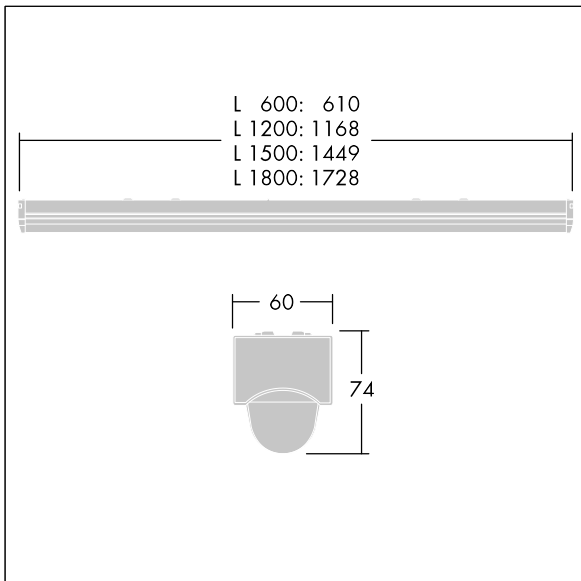

## PopPack LED

Luminaire LED à réglettes, avec module LED amovible.  
Electronique, non gradable. Corps : acier moulé, revêtu, blanc (RAL9016). Embouts : Polycarbonate (PC) moulé par injection, blanc. Diffuseur : acrylique texturé opale.  
Connexion électrique via 2 borniers 2,5 mm<sup>2</sup> 3 P. Capteur PIR pré-câblé avec fonctionnalité MARCHÉ/ARRET.  
Commande activée d'un luminaire esclave à partir d'un luminaire maître équipé d'un détecteur PIR, via un câblage dur. Câblage à 3 conducteurs suffisant pour le passage en coupure des produits, charge maximum par circuit = 2 amp.  
Livré avec LED 4 000 K.

Dimensions : 1728 x 60 x 74 mm  
Puissance du luminaire: 54 W  
Flux lumineux du luminaire: 6800 lm  
Efficacité lumineuse du luminaire: 126 lm/W  
Poids : 1,8 kg

TLG\_POPL\_F\_PDB\_SENS.jpg

TLG\_POPL\_M\_LD1.wmf