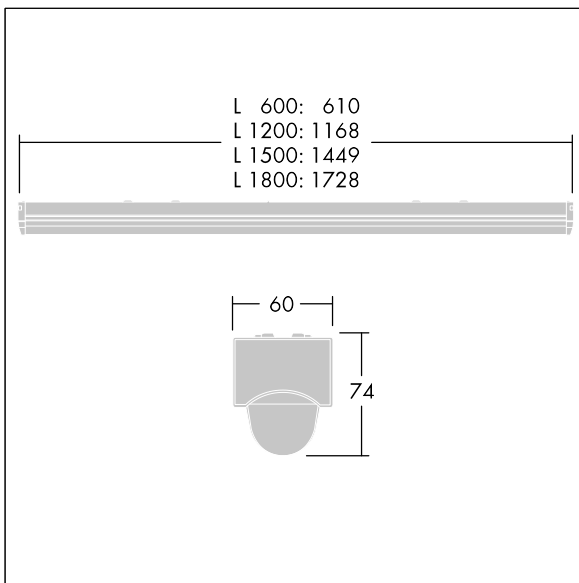

PopPack LED

THORN

96631588 POPPACK LED 6500-840 PIR L1800

IP20 IK03     650°C T_a -20
+25

PopPack LED

Luminaire LED à réglettes, avec module LED amovible.
Electronique, non gradable. Corps : acier moulé, revêtu, blanc (RAL9016). Embouts : Polycarbonate (PC) moulé par injection, blanc. Diffuseur : acrylique texturé opale.
Connexion électrique via 2 borniers 2,5 mm² 3 P. Capteur PIR pré-câblé avec fonctionnalité MARCHÉ/ARRET.
Commande activée d'un luminaire esclave à partir d'un luminaire maître équipé d'un détecteur PIR, via un câblage dur. Câblage à 3 conducteurs suffisant pour le passage en coupure des produits, charge maximum par circuit = 2 amp.
Livré avec LED 4 000 K.

Dimensions : 1728 x 60 x 74 mm
Puissance du luminaire: 54 W
Flux lumineux du luminaire: 6800 lm
Efficacité lumineuse du luminaire: 126 lm/W
Poids : 1,8 kg

TLG_POPL_F_PDB_SENS.jpg

TLG_POPL_M_LD1.wmf

Ce produit contient une source lumineuse de classe d'efficacité énergétique D.